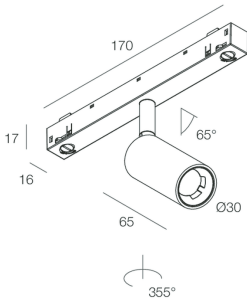

Novalux S.r.l. via Marzabotto, 2 40050 Funo di Argelato (BO) Italy
Tel: +39 051 860558 · Fax +39 051 6647859 · Mail: info@novalux.it · P.IVA 00536541204 · novalux.com
Società soggetta ad attività di direzione e coordinamento da parte di SLV GmbH

La presente scheda tecnica è di proprietà di Novalux S.r.l., tutti i diritti riservati. Novalux S.r.l. si riserva il diritto di apportare modifiche senza preavviso alcuno.
Ultimo aggiornamento: 8/4/2025, 10:04:48