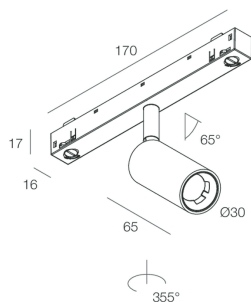

Novalux S.r.l. via Marzabotto, 2 40050 Funo di Argelato (BO) Italy
Tel: +39 051 860558 · Fax +39 051 6647859 · Mail: info@novalux.it · P.IVA 00536541204 · novalux.com
Società soggetta ad attività di direzione e coordinamento da parte di SLV GmbH

La presente scheda tecnica è di proprietà di Novalux S.r.l., tutti i diritti riservati. Novalux S.r.l. si riserva il diritto di apportare modifiche senza preavviso alcuno.
Ultimo aggiornamento: 8/4/2025, 10:10:42