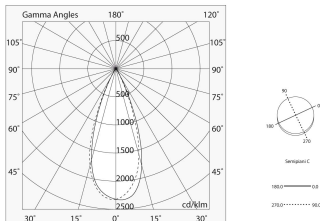

Novalux S.r.l. via Marzabotto, 2 40050 Funo di Argelato (BO) Italy
Tel: +39 051 860558 · Fax +39 051 6647859 · Mail: info@novalux.it · P.IVA 00536541204 · novalux.com
Società soggetta ad attività di direzione e coordinamento da parte di SLV GmbH

La presente scheda tecnica è di proprietà di Novalux S.r.l., tutti i diritti riservati. Novalux S.r.l. si riserva il diritto di apportare modifiche senza preavviso alcuno.
Ultimo aggiornamento: 8/4/2025, 10:10:38