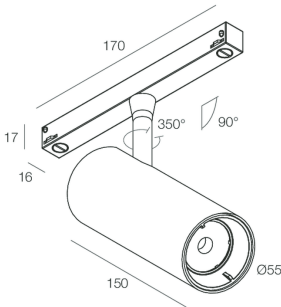

Novalux S.r.l. via Marzabotto, 2 40050 Funo di Argelato (BO) Italy
Tel: +39 051 860558 · Fax +39 051 6647859 · Mail: info@novalux.it · P.IVA 00536541204 · novalux.com
Società soggetta ad attività di direzione e coordinamento da parte di SLV GmbH

La presente scheda tecnica è di proprietà di Novalux S.r.l., tutti i diritti riservati. Novalux S.r.l. si riserva il diritto di apportare modifiche senza preavviso alcuno.
Ultimo aggiornamento: 8/4/2025, 10:10:38