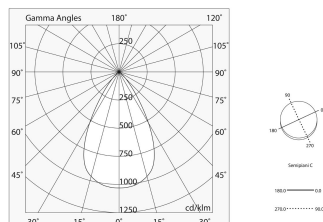

FORTY8 TRACK

108532.01

novalux
ITALIAN LIGHTING DESIGN SINCE 1948

Caratteristiche

Uso: Interno
Tipo installazione: BINARIO
Emissione: DIRETTA
Ottica: SPOT
Fascio: 50°
Colore: BIANCO
Dimmerazione: DALI
Emergenza: NO
H: 78mm
ø: Ø90
Garanzia: 5 anni
Peso: 0.36kg

Dati tecnici

Potenza reale apparecchio: 9W
Flusso luminoso apparecchio: 501lm
IP: 20
Classe di isolamento: III
N° Driver per prodotto: 1
Tensione di alimentazione: 48 Vdc
SELV: Sì

Sorgente

Sorgente luminosa: LED
Potenza sorgente: 7W
Temperatura colore: 2700K
CRI: >90
Tolleranza colore: 3 Step MacAdam
LED lifespan: 30000h L70 B20

Conformità

CEI EN 60598-1:2021 + A11:2023, CEI EN 60598-2-1:2022

Norme

Rischio fotobiologico: GRUPPO RISCHIO 1 Apparecchio certificato in GRUPPO RG1 - Gruppo di Rischio 1 (basso) - Assenza di pericolo dovuta ad una limitazione dell'emissione di radiazione intrinseca al prodotto in conformità alla normativa CEI EN 62471:2010-01, IEC TR 62778:2014.

[Visualizza maggiori info sul prodotto](#)

Novalux S.r.l. via Marzabotto, 2 40050 Funo di Argelato (BO) Italy
Tel: +39 051 860558 · Fax +39 051 6647859 · Mail: info@novalux.it · P.IVA 00536541204 · novalux.com
Società soggetta ad attività di direzione e coordinamento da parte di SLV GmbH

La presente scheda tecnica è di proprietà di Novalux S.r.l., tutti i diritti riservati. Novalux S.r.l. si riserva il diritto di apportare modifiche senza preavviso alcuno.
Ultimo aggiornamento: 8/4/2025, 10:10:37