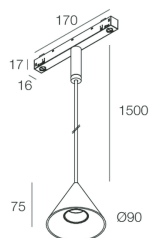

Novalux S.r.l. via Marzabotto, 2 40050 Funo di Argelato (BO) Italy
Tel: +39 051 860558 · Fax +39 051 6647859 · Mail: info@novalux.it · P.IVA 00536541204 · novalux.com
Società soggetta ad attività di direzione e coordinamento da parte di SLV GmbH

La presente scheda tecnica è di proprietà di Novalux S.r.l., tutti i diritti riservati. Novalux S.r.l. si riserva il diritto di apportare modifiche senza preavviso alcuno.
Ultimo aggiornamento: 8/4/2025, 10:10:37