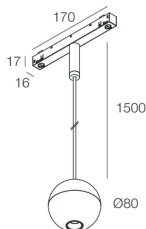

Novalux S.r.l. via Marzabotto, 2 40050 Funo di Argelato (BO) Italy
Tel: +39 051 860558 · Fax +39 051 6647859 · Mail: info@novalux.it · P.IVA 00536541204 · novalux.com
Società soggetta ad attività di direzione e coordinamento da parte di SLV GmbH

La presente scheda tecnica è di proprietà di Novalux S.r.l., tutti i diritti riservati. Novalux S.r.l. si riserva il diritto di apportare modifiche senza preavviso alcuno.
Ultimo aggiornamento: 8/4/2025, 10:10:37