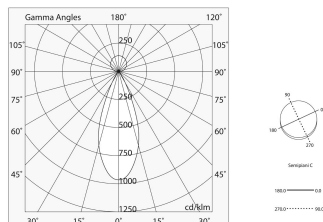

FORTY8 TRACK

108531.02

novalux
ITALIAN LIGHTING DESIGN SINCE 1948

Caratteristiche

Uso: Interno
Tipo installazione: BINARIO
Emissione: DIRETTA/INDIRETTA
Ottica: OPALE, SPOT
Fascio: 35°
Colore: NERO
Dimmerazione: DALI
Emergenza: NO
ø: Ø80
Garanzia: 5 anni
Peso: 0.42kg

Dati tecnici

Potenza reale apparecchio: 8W
Flusso luminoso diretto: 255lm
Flusso luminoso indiretto: 328lm
IP: 20
Classe di isolamento: III
N° Driver per prodotto: 1
Tensione di alimentazione: 48 Vdc
SELV: Sì

Sorgente

Sorgente luminosa: LED
Potenza sorgente: 6W
Temperatura colore: 4000K
CRI: >90
Tolleranza colore: 3 Step MacAdam
LED lifespan: 30000h L70 B20

Conformità

CEI EN 60598-1:2021 + A11:2023, CEI EN 60598-2-1:2022

Norme

Rischio fotobiologico: GRUPPO RISCHIO 1 Apparecchio certificato in GRUPPO RG1 - Gruppo di Rischio 1 (basso) - Assenza di pericolo dovuta ad una limitazione dell'emissione di radiazione intrinseca al prodotto in conformità alla normativa CEI EN 62471:2010-01, IEC TR 62778:2014.

[Visualizza maggiori info sul prodotto](#)

Novalux S.r.l. via Marzabotto, 2 40050 Funo di Argelato (BO) Italy
Tel: +39 051 860558 · Fax +39 051 6647859 · Mail: info@novalux.it · P.IVA 00536541204 · novalux.com
Società soggetta ad attività di direzione e coordinamento da parte di SLV GmbH

La presente scheda tecnica è di proprietà di Novalux S.r.l., tutti i diritti riservati. Novalux S.r.l. si riserva il diritto di apportare modifiche senza preavviso alcuno.
Ultimo aggiornamento: 8/4/2025, 10:10:37