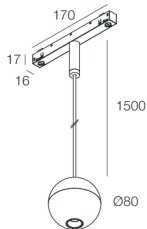

Novalux S.r.l. via Marzabotto, 2 40050 Funo di Argelato (BO) Italy
Tel: +39 051 860558 · Fax +39 051 6647859 · Mail: info@novalux.it · P.IVA 00536541204 · novalux.com
Società soggetta ad attività di direzione e coordinamento da parte di SLV GmbH

La presente scheda tecnica è di proprietà di Novalux S.r.l., tutti i diritti riservati. Novalux S.r.l. si riserva il diritto di apportare modifiche senza preavviso alcuno.
Ultimo aggiornamento: 8/4/2025, 10:10:34