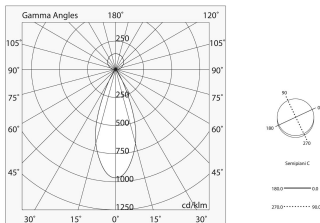

FORTY8 TRACK

108529.01

novalux
ITALIAN LIGHTING DESIGN SINCE 1948

Caratteristiche

Uso: Interno
Tipo installazione: BINARIO
Emissione: DIRETTA/INDIRETTA
Ottica: OPALE, SPOT
Fascio: 35°
Colore: BIANCO
Dimmerazione: DALI
Emergenza: NO
ø: Ø80
Garanzia: 5 anni
Peso: 0.42kg

Dati tecnici

Potenza reale apparecchio: 8W
Flusso luminoso diretto: 264lm
Flusso luminoso indiretto: 297lm
IP: 20
Classe di isolamento: III
N° Driver per prodotto: 1
Tensione di alimentazione: 48 Vdc
SELV: Sì

Sorgente

Sorgente luminosa: LED
Potenza sorgente: 6W
Temperatura colore: 2700K
CRI: >90
Tolleranza colore: 3 Step MacAdam
LED lifespan: 30000h L70 B20

Conformità

CEI EN 60598-1:2021 + A11:2023, CEI EN 60598-2-1:2022

Norme

Rischio fotobiologico: GRUPPO RISCHIO 1 Apparecchio certificato in GRUPPO RG1 - Gruppo di Rischio 1 (basso) - Assenza di pericolo dovuta ad una limitazione dell'emissione di radiazione intrinseca al prodotto in conformità alla normativa CEI EN 62471:2010-01, IEC TR 62778:2014.

[Visualizza maggiori info sul prodotto](#)

Novalux S.r.l. via Marzabotto, 2 40050 Funo di Argelato (BO) Italy
Tel: +39 051 860558 · Fax +39 051 6647859 · Mail: info@novalux.it · P.IVA 00536541204 · novalux.com
Società soggetta ad attività di direzione e coordinamento da parte di SLV GmbH

La presente scheda tecnica è di proprietà di Novalux S.r.l., tutti i diritti riservati. Novalux S.r.l. si riserva il diritto di apportare modifiche senza preavviso alcuno.
Ultimo aggiornamento: 8/4/2025, 10:10:34