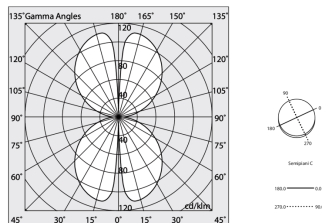

HALOS MINI

107345.01

novalux
ITALIAN LIGHTING DESIGN SINCE 1948

Caratteristiche

Uso: Interno
Tipo installazione: SOSPENSIONE
Emissione: INTERNA
Ottica: OPALE
Colore: BIANCO
Dimmerazione: CON ACCESSORIO
Emergenza: NO
L: Ø1440mm
A: 20mm
H: 30mm
Made in: ITALY
Garanzia: 5 anni
Peso: 8kg

Dati tecnici

Potenza reale apparecchio: 76.7W
Flusso luminoso apparecchio: 4527lm
IP: 40
Classe di isolamento: III
Tensione di alimentazione: MAX 1.4A
IK: 3
SELV: Sì

Sorgente

Sorgente luminosa: LED
Potenza sorgente: 72W
Flusso luminoso sorgente: 10632lm
Temperatura colore: 3000K
CRI: >90
Tolleranza colore: 3 Step MacAdam
LED lifespan: 50000h L80 B20

Conformità

CEI EN 60598-1:2021 + A11:2023, CEI EN 60598-2-1:2022

Norme

Rischio fotobiologico: GRUPPO RISCHIO 0 Apparecchio certificato in GRUPPO ESENTE DA RISCHI, in conformità alla normativa CEI EN 62471:2010-01, IEC TR 62778:2014.
CAM edilizia: Conforme al Decreto Ministeriale 23 giugno 2022 n.256.

[Visualizza maggiori info sul prodotto](#)

Novalux S.r.l. via Marzabotto, 2 40050 Funo di Argelato (BO) Italy
Tel: +39 051 860558 · Fax +39 051 6647859 · Mail: info@novalux.it · P.IVA 00536541204 · novalux.com
Società soggetta ad attività di direzione e coordinamento da parte di SLV GmbH

La presente scheda tecnica è di proprietà di Novalux S.r.l., tutti i diritti riservati. Novalux S.r.l. si riserva il diritto di apportare modifiche senza preavviso alcuno.
Ultimo aggiornamento: 8/4/2025, 10:24:17