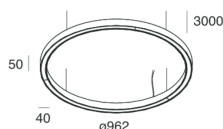

HALOS B ACOUSTIC

107121.21

novalux
ITALIAN LIGHTING DESIGN SINCE 1948

Caratteristiche

Uso: Interno
Tipo installazione: SOSPENSIONE
Emissione: DIRETTA/INDIRETTA
Ottica: OPALE
Colore: CAPPUCCINO
Dimmerazione: CON ACCESSORIO
Emergenza: NO
L: Ø962mm
A: 40mm
H: 50mm
Made in: ITALY
Garanzia: 5 anni
Peso: 6.9kg

Dati tecnici

Potenza reale apparecchio: 141.5W
Flusso luminoso apparecchio: 8499lm
Flusso luminoso diretto: 3307lm
Flusso luminoso indiretto: 5192lm
IP: 40
Classe di isolamento: III
Tensione di alimentazione: MAX 1.8A
UGR: <19
IK: 3
SELV: Si