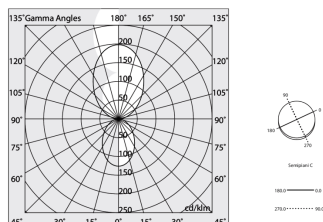

Conformità

CEI EN 60598-1:2021 + A11:2023, CEI EN 60598-2-1:2022

Norme

Rischio fotobiologico: GRUPPO RISCHIO 0 Apparecchio certificato in GRUPPO ESENTE DA RISCHI, in conformità alla normativa CEI EN 62471:2010-01, IEC TR 62778:2014.
CAM edilizia: Conforme al Decreto Ministeriale 23 giugno 2022 n.256.

[Visualizza maggiori info sul prodotto](#)

Novalux S.r.l. via Marzabotto, 2 40050 Funo di Argelato (BO) Italy
Tel: +39 051 860558 · Fax +39 051 6647859 · Mail: info@novalux.it · P.IVA 00536541204 · novalux.com
Società soggetta ad attività di direzione e coordinamento da parte di SLV GmbH

La presente scheda tecnica è di proprietà di Novalux S.r.l., tutti i diritti riservati. Novalux S.r.l. si riserva il diritto di apportare modifiche senza preavviso alcuno.
Ultimo aggiornamento: 8/4/2025, 10:23:37