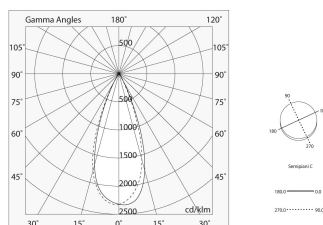

Caratteristiche

Uso: Interno
Tipo installazione: BINARIO
Emissione: ORIENTABILE
Ottica: SPOT
Fascio: 38°
Colore: NERO
Dimmerazione: ON/OFF
Emergenza: NO
L: 230mm
A: Ø90mm
H: 175mm
Garanzia: 5 anni
Peso: 1.3kg

Dati tecnici

Potenza reale apparecchio: 42W
Flusso luminoso apparecchio: 4433lm
IP: 20
Classe di isolamento: II
N° Driver per prodotto: 1
Tensione di alimentazione: 220-240V 50/60Hz
SELV: Sì

Sorgente

Sorgente luminosa: LED
Potenza sorgente: 38W
Flusso luminoso sorgente: 5585lm
Temperatura colore: 4000K
CRI: >90
LED lifespan: 30000h

Conformità

CEI EN 60598-1:2021 + A11:2023, CEI EN 60598-2-1:2022

Norme

Rischio fotobiologico: GRUPPO RISCHIO 1 Apparecchio certificato in GRUPPO RG1 - Gruppo di Rischio 1 (basso) - Assenza di pericolo dovuta ad una limitazione dell'emissione di radiazione intrinseca al prodotto in conformità alla normativa CEI EN 62471:2010-01, IEC TR 62778:2014.

[Visualizza maggiori info sul prodotto](#)