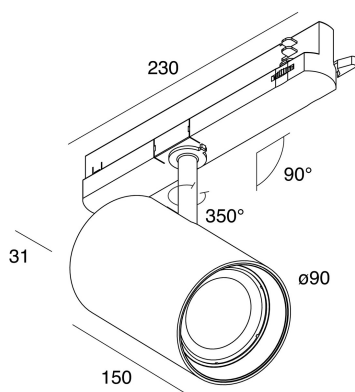

Caratteristiche

Uso: Interno
Tipo installazione: BINARIO
Emissione: ORIENTABILE
Ottica: SPOT
Fascio: 38°
Colore: NERO
Dimmerazione: ON/OFF
Emergenza: NO
L: 230mm
A: Ø90mm
H: 175mm
Garanzia: 5 anni
Peso: 1.3kg

Dati tecnici

Potenza reale apparecchio: 42W
Flusso luminoso apparecchio: 4433lm
IP: 20
Classe di isolamento: II
N° Driver per prodotto: 1
Tensione di alimentazione: 220-240V 50/60Hz
SELV: Sì

Sorgente

Sorgente luminosa: LED
Potenza sorgente: 38W
Flusso luminoso sorgente: 5585lm
Temperatura colore: 4000K
CRI: >90
LED lifespan: 30000h

Conformità

CEI EN 60598-1:2021 + A11:2023, CEI EN 60598-2-1:2022

Norme

Rischio fotobiologico: GRUPPO RISCHIO 1 Apparecchio certificato in GRUPPO RG1 - Gruppo di Rischio 1 (basso) - Assenza di pericolo dovuta ad una limitazione dell'emissione di radiazione intrinseca al prodotto in conformità alla normativa CEI EN 62471:2010-01, IEC TR 62778:2014.

[Visualizza maggiori info sul prodotto](#)