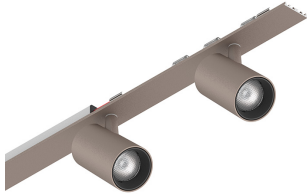

# P-30 STRIP LED

105883.21

**novalux**  
ITALIAN LIGHTING DESIGN SINCE 1948

## Caratteristiche

Uso: Interno  
Tipo installazione: INCASSO IN CARTONGESSO, SOSPENSIONE, PLAFONE  
Emissione: ORIENTABILE  
Ottica: SPOT  
Fascio: 20°  
Colore: CAPPUCCINO  
Dimmerazione: ON/OFF  
Emergenza: NO  
L: 800mm  
A: 31mm  
Made in: ITALY  
Garanzia: 5 anni