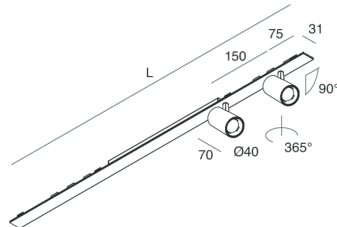

Novalux S.r.l. via Marzabotto, 2 40050 Funo di Argelato (BO) Italy
Tel: +39 051 860558 · Fax +39 051 6647859 · Mail: info@novalux.it · P.IVA 00536541204 · novalux.com
Società soggetta ad attività di direzione e coordinamento da parte di SLV GmbH

La presente scheda tecnica è di proprietà di Novalux S.r.l., tutti i diritti riservati. Novalux S.r.l. si riserva il diritto di apportare modifiche senza preavviso alcuno.
Ultimo aggiornamento: 8/4/2025, 10:18:43