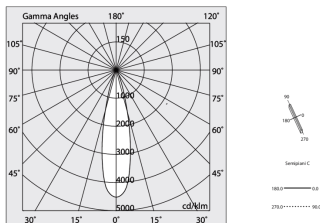

Novalux S.r.l. via Marzabotto, 2 40050 Funo di Argelato (BO) Italy
Tel: +39 051 860558 · Fax +39 051 6647859 · Mail: info@novalux.it · P.IVA 00536541204 · novalux.com
Società soggetta ad attività di direzione e coordinamento da parte di SLV GmbH

La presente scheda tecnica è di proprietà di Novalux S.r.l., tutti i diritti riservati. Novalux S.r.l. si riserva il diritto di apportare modifiche senza preavviso alcuno.
Ultimo aggiornamento: 8/4/2025, 10:18:43