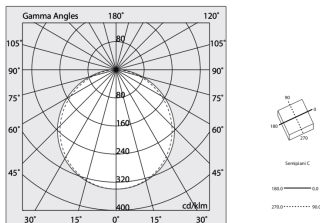

Novalux S.r.l. via Marzabotto, 2 40050 Funo di Argelato (BO) Italy
Tel: +39 051 860558 · Fax +39 051 6647859 · Mail: info@novalux.it · P.IVA 00536541204 · novalux.com
Società soggetta ad attività di direzione e coordinamento da parte di SLV GmbH

La presente scheda tecnica è di proprietà di Novalux S.r.l., tutti i diritti riservati. Novalux S.r.l. si riserva il diritto di apportare modifiche senza preavviso alcuno.
Ultimo aggiornamento: 8/4/2025, 10:18:08