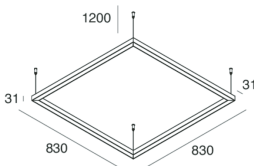

Novalux S.r.l. via Marzabotto, 2 40050 Funo di Argelato (BO) Italy
Tel: +39 051 860558 · Fax +39 051 6647859 · Mail: info@novalux.it · P.IVA 00536541204 · novalux.com
Società soggetta ad attività di direzione e coordinamento da parte di SLV GmbH

La presente scheda tecnica è di proprietà di Novalux S.r.l., tutti i diritti riservati. Novalux S.r.l. si riserva il diritto di apportare modifiche senza preavviso alcuno.
Ultimo aggiornamento: 8/4/2025, 10:18:08