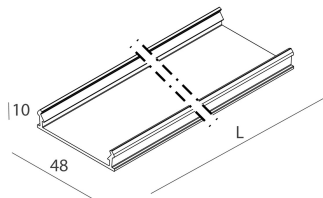

LUCKY EVO B

100285.01 + 100250.99

LUCKY EVO B:HF D/I 56W L1406 4KBI PUSH + LUCKY EVO B/C: DIFF. OPALE PER L1406

novalux
ITALIAN LIGHTING DESIGN SINCE 1948

Caratteristiche

Uso: Interno
Ottica: OPALE
Emergenza: NO
L: 1406mm
A: 48mm
H: 10mm
Made in: ITALY
Garanzia: 5 anni
Peso: 0.2kg

Dati tecnici

IP: 40

Novalux S.r.l. via Marzabotto, 2 40050 Funo di Argelato (BO) Italy
Tel: +39 051 860558 · Fax +39 051 6647859 · Mail: info@novalux.it · P.IVA 00536541204 · novalux.com
Società soggetta ad attività di direzione e coordinamento da parte di SLV GmbH

La presente scheda tecnica è di proprietà di Novalux S.r.l., tutti i diritti riservati. Novalux S.r.l. si riserva il diritto di apportare modifiche senza preavviso alcuno.
Ultimo aggiornamento: 8/4/2025, 10:43:59