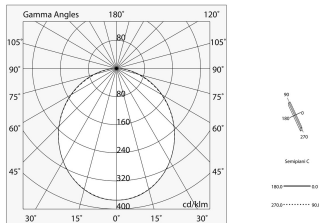

LUCKY EVO B

100285.01 + 100250.99

LUCKY EVO B:HF D/I 56W L1406 4KBI PUSH + LUCKY EVO B/C: DIFF. OPALE PER L1406

novalux
ITALIAN LIGHTING DESIGN SINCE 1948

Caratteristiche

Uso: Interno
Ottica: OPALE
Emergenza: NO
L: 1406mm
A: 48mm
H: 10mm
Made in: ITALY
Garanzia: 5 anni
Peso: 0.2kg

Dati tecnici

IP: 40

Novalux S.r.l. via Marzabotto, 2 40050 Funo di Argelato (BO) Italy
Tel: +39 051 860558 · Fax +39 051 6647859 · Mail: info@novalux.it · P.IVA 00536541204 · novalux.com
Società soggetta ad attività di direzione e coordinamento da parte di SLV GmbH

La presente scheda tecnica è di proprietà di Novalux S.r.l., tutti i diritti riservati. Novalux S.r.l. si riserva il diritto di apportare modifiche senza preavviso alcuno.
Ultimo aggiornamento: 8/4/2025, 10:43:59