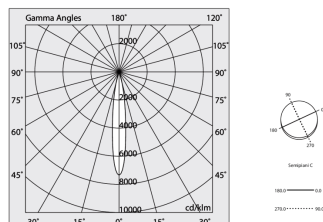

HERO C

108849.02H

novalux
ITALIAN LIGHTING DESIGN SINCE 1948

Caratteristiche

Uso: Interno
Tipo installazione: INCASSO IN CARTONGESSO
Emissione: DIRETTA
Ottica: SPOT
Fascio: 14°
Colore: NERO
Dimmerazione: PUSH, DALI
Emergenza: NO
L: 1120mm
A: 61mm
H: 68mm
Made in: ITALY
Garanzia: 5 anni
Peso: 3.4kg

Dati tecnici

Potenza reale apparecchio: 29W
Flusso luminoso apparecchio: 2028lm
IP: 40
Classe di isolamento: I
Tensione di alimentazione: 220-240V 50/60Hz
SELV: Si

Sorgente

Sorgente luminosa: LED
Potenza sorgente: 2x13W
Flusso luminoso sorgente: 2644lm
Temperatura colore: 2700K
CRI: >90
Tolleranza colore: 3 Step MacAdam
LED lifespan: 50000h L80 B20