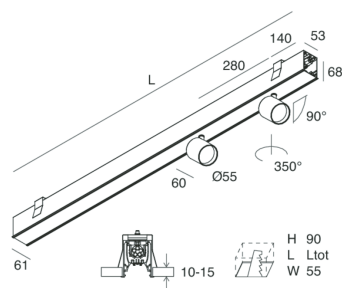

HERO C

108849.02H

novalux
ITALIAN LIGHTING DESIGN SINCE 1948

Caratteristiche

Uso: Interno
Tipo installazione: INCASSO IN CARTONGESSO
Emissione: DIRETTA
Ottica: SPOT
Fascio: 14°
Colore: NERO
Dimmerazione: PUSH, DALI
Emergenza: NO
L: 1120mm
A: 61mm
H: 68mm
Made in: ITALY
Garanzia: 5 anni
Peso: 3.4kg

Dati tecnici

Potenza reale apparecchio: 29W
Flusso luminoso apparecchio: 2028lm
IP: 40
Classe di isolamento: I
Tensione di alimentazione: 220-240V 50/60Hz
SELV: Si

Sorgente

Sorgente luminosa: LED
Potenza sorgente: 2x13W
Flusso luminoso sorgente: 2644lm
Temperatura colore: 2700K
CRI: >90
Tolleranza colore: 3 Step MacAdam
LED lifespan: 50000h L80 B20