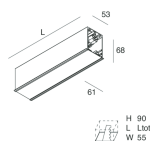

HERO C

108848.02H

novalux
ITALIAN LIGHTING DESIGN SINCE 1948

ACCESSORI DI COMPLETAMENTO

HERO C: MOD.CIECO 250 NE

108852.02