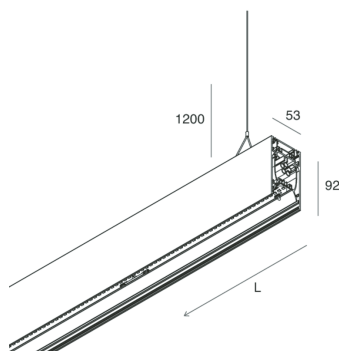

HERO B

108778.21H

novalux
ITALIAN LIGHTING DESIGN SINCE 1948

Caratteristiche

Uso: Interno
Tipo installazione: SOSPENSIONE
Emissione: DIRETTA/INDIRETTA
Colore: CAPPUCCINO
Dimmerazione: PUSH
Emergenza: NO
L: 1400mm
A: 53mm
H: 92mm
Made in: ITALY
Garanzia: 5 anni
Peso: 5kg

Dati tecnici

Potenza reale apparecchio: 62.9W
Flusso luminoso indiretto: 2830lm
IP: 40
Classe di isolamento: I
Tensione di alimentazione: 220-240V 50/60Hz
SELV: Sì

Sorgente

Sorgente luminosa: LED
Potenza sorgente: 55W
Temperatura colore: 3000K
CRI: >90
Tolleranza colore: 3 Step MacAdam
LED lifespan: 50000h L80 B20