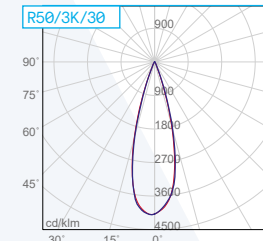

Accessori su richiesta - Accessories upon request - Accessoires disponibles sur demande - Zubehör auf Anfrage

Code	Descrizione	Description	Description	Description
LENS/R50/15	Lente intercambiabile 15° per R50	Interchangeable 15° lens for R50	Lentille Interchangeable 15° pour R50	Austauschbare 15° Linse für R50
LENS/R50/30	Lente intercambiabile 30° per R50	Interchangeable 30° lens for R50	Lentille Interchangeable 30° pour R50	Austauschbare 30° Linse für R50
LENS/R50/50	Lente intercambiabile 50° per R50	Interchangeable 50° lens for R50	Lentille Interchangeable 50° pour R50	Austauschbare 50° Linse für R50