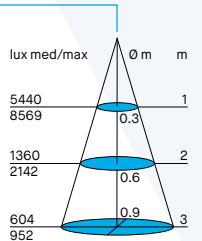

Accessori su richiesta - Accessories upon request - Accessoires disponibles sur demande - Zubehör auf Anfrage

Code	Descrizione	Description	Description	Description
LENS/R50/15	Lente intercambiabile 15° per R50	Interchangeable 15° lens for R50	Lentille Interchangeable 15° pour R50	Austauschbare 15° Linse für R50
LENS/R50/30	Lente intercambiabile 30° per R50	Interchangeable 30° lens for R50	Lentille Interchangeable 30° pour R50	Austauschbare 30° Linse für R50
LENS/R50/50	Lente intercambiabile 50° per R50	Interchangeable 50° lens for R50	Lentille Interchangeable 50° pour R50	Austauschbare 50° Linse für R50