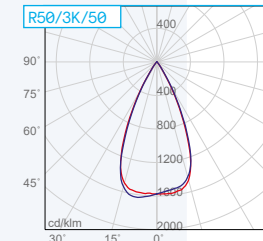

Accessori su richiesta - Accessories upon request - Accessoires disponibles sur demande - Zubehör auf Anfrage

Code	Descrizione	Description	Description	Description
LENS/R50/15	Lente intercambiabile 15° per R50	Interchangeable 15° lens for R50	Lentille Interchangeable 15° pour R50	Austauschbare 15° Linse für R50
LENS/R50/30	Lente intercambiabile 30° per R50	Interchangeable 30° lens for R50	Lentille Interchangeable 30° pour R50	Austauschbare 30° Linse für R50
LENS/R50/50	Lente intercambiabile 50° per R50	Interchangeable 50° lens for R50	Lentille Interchangeable 50° pour R50	Austauschbare 50° Linse für R50