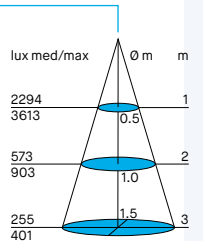

Accessori su richiesta - Accessories upon request - Accessoires disponibles sur demande - Zubehör auf Anfrage

Code	Descrizione	Description	Description	Description
LENS/R50/15	Lente intercambiabile 15° per R50	Interchangeable 15° lens for R50	Lentille Interchangeable 15° pour R50	Austauschbare 15° Linse für R50
LENS/R50/30	Lente intercambiabile 30° per R50	Interchangeable 30° lens for R50	Lentille Interchangeable 30° pour R50	Austauschbare 30° Linse für R50
LENS/R50/50	Lente intercambiabile 50° per R50	Interchangeable 50° lens for R50	Lentille Interchangeable 50° pour R50	Austauschbare 50° Linse für R50