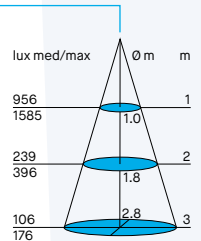

Accessori su richiesta - Accessories upon request - Accessoires disponibles sur demande - Zubehör auf Anfrage

Code	Descrizione	Description	Description	Description
LENS/R50/15	Lente intercambiabile 15° per R50	Interchangeable 15° lens for R50	Lentille Interchangeable 15° pour R50	Austauschbare 15° Linse für R50
LENS/R50/30	Lente intercambiabile 30° per R50	Interchangeable 30° lens for R50	Lentille Interchangeable 30° pour R50	Austauschbare 30° Linse für R50
LENS/R50/50	Lente intercambiabile 50° per R50	Interchangeable 50° lens for R50	Lentille Interchangeable 50° pour R50	Austauschbare 50° Linse für R50