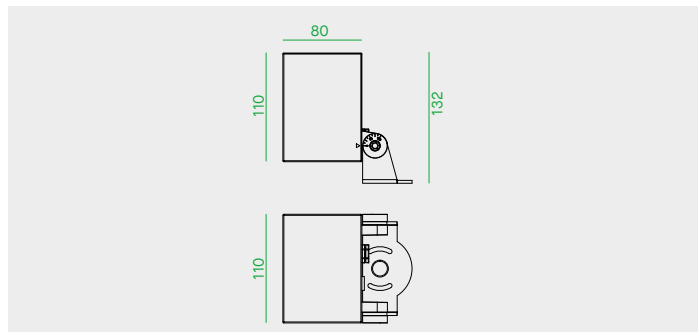

Q3

Code	Nominal/1m	W	CCT	Beam	Color
Q3/M/3K/A	2100	21	3000K	36°	A
Q3/M/4K/A	2400	21	4000K	36°	A
Q3/M/3K/W	2100	21	3000K	36°	W
Q3/M/4K/W	2400	21	4000K	36°	W
Q3/M/3K/G	2100	21	3000K	36°	G
Q3/M/4K/G	2400	21	4000K	36°	G

Proiettore LED con staffa e picchetto per installazione a parete e pavimento.

LED projector with bracket and ground spike for wall-mounted and ground installation.

Projecteur LED avec support et piquet pour montage mural et installation au sol.

Flutlicht-LED mit Halterung und Erdspieß zur Wandmontage und Bodeninstallation.

LED CREE

CREE LED

LED CREE

CREE LED

Lifetime 30.000h (rendimento 70%).

Lifetime 30.000h (70% lumen maintenance).

Durée de vie 30.000h (rendement 70%).

Lebensdauer 30.000h (Lichtstrom 70%).

Corpo in alluminio pressofuso verniciato bianco, grigio o antracite. Vetro temperato trasparente.

Body in white, grey or anthracite painted aluminium. Transparent tempered glass diffuser.