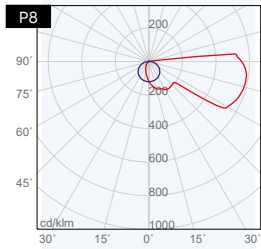

P8 + BARRA/STRIP/3E + 70091/C