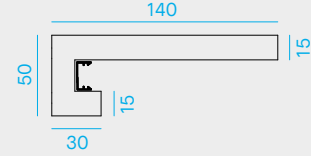

P8

Code	Kg	mm	n.barre - n.profiles
P8	3,5	1000	1

Profili lineari in gesso, realizzati in Italia con materiali naturali minerali e vegetali.

Made in Italy plaster linear profiles realized with natural mineral and vegetable materials.