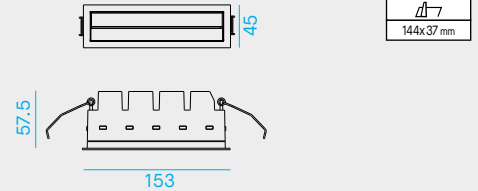

Incastro a LED per installazione a soffitto. Versione wallwasher.

Recessed LED fitting for false ceiling installation. Wallwasher version.

Appareil à encastrer LED pour installation dans faux-plafond. Version wallwasher.

LED-Einbau für Deckeninstallation in 3 Massen.

LED OSRAM CRI>90

OSRAM LED CRI>90

LED OSRAM IRC>90

LED OSRAM CRI>90

Lifetime 50.000h (L70B10).

Lifetime 50.000h (L70B10).

Durée de vie 50.000h (L70B10).

Lebensdauer 50.000h (L70B10).

Corpo in alluminio. Cornice bianco o nera.

Body in aluminium. White or black frame.

Corps en aluminium. Cadre blanc ou noir.

Körper Aluminium. Weißer oder schwarzer Rahmen

Riflettore in policarbonato: M= argento opaco

Polycarbonate reflector: M= silver mat

Réflecteur en polycarbonate: M= argent mat

Polycarbonat Reflektor: M= Silber matt

Alimentatore 220-240V - 50/60Hz incluso.

220-240V - 50/60Hz power supply included.

Alimentation 220-240V - 50/60Hz incluse.

Netzgerät 220-240V - 50/60Hz enthalten.