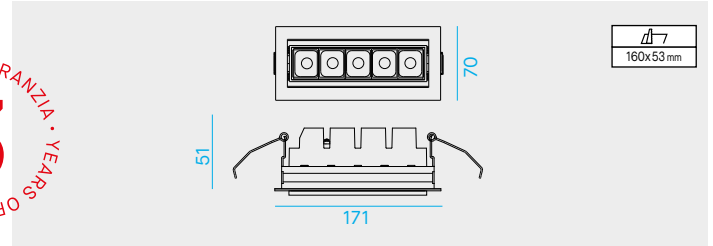

L05A (orientabile - adjustable)

Code	Frame	Nominal/lm	Real/lm	LED/W	System/W	CCT	Beam
L05A/WCM/3K11/_	W	1050	963	11	13	3000K	25°
L05A/WCM/4K11/_		1100	1009	11	13	4000K	25°
L05A/WCF/3K11/_		1050	890	11	13	3000K	40°
L05A/WCF/4K11/_	B	1100	932	11	13	4000K	40°
L05A/BCM/3K11/_		1050	963	11	13	3000K	25°
L05A/BCM/4K11/_		1100	1009	11	13	4000K	25°
L05A/BCF/3K11/_		1050	890	11	13	3000K	40°
L05A/BCF/4K11/_		1100	932	11	13	4000K	40°