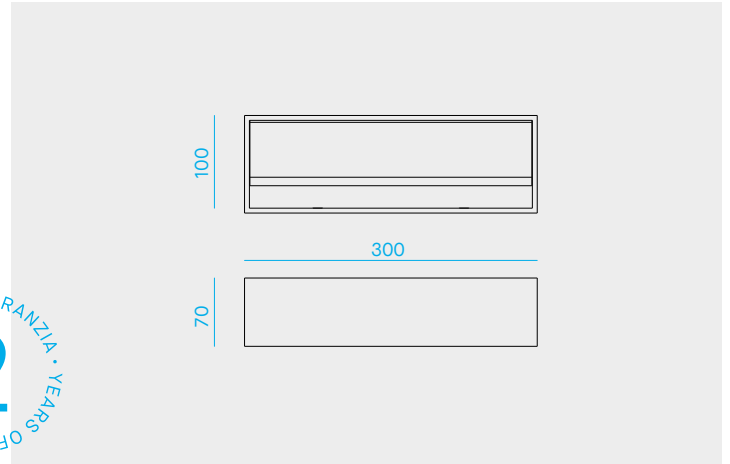

DL015

Code	Nominal/lm	W	CCT	Driver
DL015/BI	2x800	2x7,5	3000K	dim
DL015/AL	2x800	2x7,5	3000K	dim

Apparecchio LED a parete a luce indiretta.

LED Zigen

Lifetime 40.000h (rendimento 70%).

Corpo in alluminio pressofuso verniciato bianco opaco o alluminio.

TRIAC dimmable

Alimentation 220-240V - 50/60Hz incluse.

LED Wandleuchte mit indirektem Licht.

Zigen LED

Lebensdauer 40.000h (Lichtstrom 70%).

Gehäuse aus Aluminium lackiert matt weiss oder Aluminium.

TRIAC dimmbar