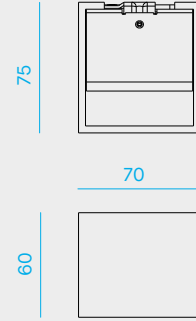

DL014

Code	Nominal/lm	W	CCT	Driver
DL014/BI	270	3,5	3000K	on-off
DL014/AL	270	3,5	3000K	on-off

2 ANNI DI GARANZIA • YEARS OF WARRANTY

Apparecchio LED a parete a luce indiretta.

LED Zigen

Lifetime 40.000h (rendimento 70%).