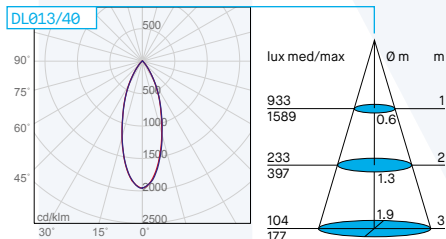

Accessori su richiesta - Accessories upon request - Accessoires disponibles sur demande - Zubehör auf Anfrage

Code	Descrizione	Description	Description	Beschreibung
LENS/24/DL013	Lente 24° per DL013	24° lens for DL013	Lentille 24° - DL013	24° Linse für DL013
LENS/40/DL013	Lente 40° per DL013	40° lens for DL013	Lentille 40° - DL013	40° Linse für DL013
LENS/50/DL013	Lente 50° per DL013	50° lens for DL013	Lentille 50° - DL013	50° Linse für DL013