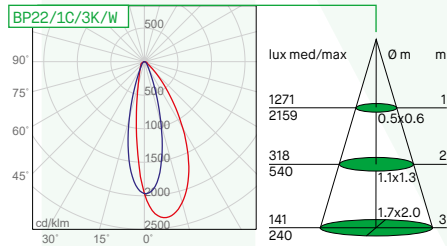

Applique LED mono emission rettangolare IP67 per installazione a parete.

Rectangular mono-emission LED luminaire in IP67 for wall-mounted installation.

Applique LED rectangulaire mono-émission IP67 pour installation murale.

Rechteckige LED-Leuchte mit einseitiger Abstrahlung in IP67 für Wand-Installation

LED CREE

CREE LED.

LED CREE

CREE LED.

Lifetime 50.000h (rendimento 70%).

Lifetime 50.000h (70% lumen maintenance).

Durée de vie 50.000h (rendement 70%).

Lebensdauer 50.000h (Lichtstrom 70%).

Corpo in pressofusione di alluminio verniciato bianco, antracite o grigio

Body in white, anthracite or grey painted die-cast aluminum.

Corps en aluminium moulé sous pression peint blanc, anthracite ou gris.

Aluminumdruckguss-Gehäuse in weiss, anthrazit oder grau

Diffusore in vetro serigrafato nero. Lenti in PMMA. Connettore stagno IP68 incluso.

Black tempered glass diffuser. PMMA lenses. IP68 waterproof connector included.

Diffuseur en verre sérigraphié noir. Lentilles PMMA. Connecteur étanche IP68 inclus.

Schwarzer Siebdruckglas-Diffusor. PMMA Linsen. IP68 wasserdichter Verbinder enthalten

Alimentatore 220-240V 50/60Hz integrato.

Integrated 220-240V 50/60Hz power supply.

Alimentation 220-240V 50/60Hz intégrée.

Integrierte 220-240V 50/60Hz Stromversorgung.

G