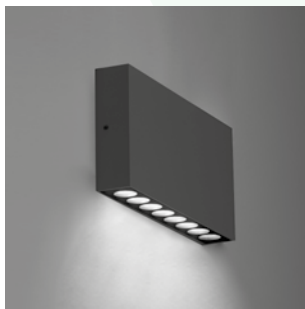

BP22/1C

Code	Nominal/lm	Real/lm	W	CCT	Beam
BP22/1C/3K/W	1300	938	14	3000K	40° ASY
BP22/1C/4K/W	1400	1000	14	4000K	
BP22/1C/3K/G	1300	938	14	3000K	
BP22/1C/4K/G	1400	1000	14	4000K	
BP22/1C/3K/A	1300	938	14	3000K	
BP22/1C/4K/A	1400	1000	14	4000K	

Applique LED mono emission rettangolare IP67 per installazione a parete.

Rectangular mono-emission LED luminaire in IP67 for wall-mounted installation.

Applique LED rectangulaire mono-émission IP67 pour installation murale.

Rechteckige LED-Leuchte mit einseitiger Abstrahlung in IP67 für Wand-Installation

LED CREE

CREE LED.

LED CREE

CREE LED.

Lifetime 50.000h (rendimento 70%).

Lifetime 50.000h (70% lumen maintenance).

Durée de vie 50.000h (rendement 70%).

Lebensdauer 50.000h (Lichtstrom 70%).

Corpo in pressofusione di alluminio verniciato bianco, antracite o grigio

Body in white, anthracite or grey painted die-cast aluminum.

Corps en aluminium moulé sous pression peint blanc, anthracite ou gris.

Aluminumdruckguss-Gehäuse in weiss, anthrazit oder grau

Diffusore in vetro serigrafato nero. Lenti in PMMA. Connettore stagno IP68 incluso.

Black tempered glass diffuser. PMMA lenses. IP68 waterproof connector included.

Diffuseur en verre sérigraphié noir. Lentilles PMMA. Connecteur étanche IP68 inclus.

Schwarzer Siebdruckglas-Diffusor. PMMA Linsen. IP68 wasserdichter Verbinder enthalten

Alimentatore 220-240V 50/60Hz integrato.

Integrated 220-240V 50/60Hz power supply.

Alimentation 220-240V 50/60Hz intégrée.

Integrierte 220-240V 50/60Hz Stromversorgung.

A