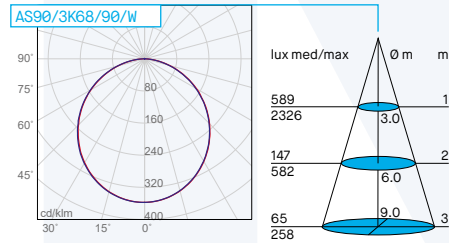

Accessori su richiesta — Accessories upon request - Accessoires sur demande - Zubehör auf Anfrage

Code	Descrizione	Description	Description	Beschreibung
AD3	Kit a sospensione L.1.5m	Kit for suspended installation L.1.5m	Kit suspension L.1.5m	Kit für Pendelinstallation Länge 1.5m

Versioni prodotto disponibili su richiesta - Product versions available upon request - Versions du produit disponibles sur demande - Produktversion auf Anfrage erhältlich

Code	Description
AS90/____/90/W1	ON-OFF Made in Italy
AS90/____/90/W2	DIM 1-10V Made in Italy
AS90/____/90/W2P	PUSH Made in Italy
AS90/____/90/W3	DALI Made in Italy

Gestione della luce / Light management, see [cat.42](#)

5 ANNI DI GARANZIA - YEARS OF GUARANTEE
Made in Italy driver