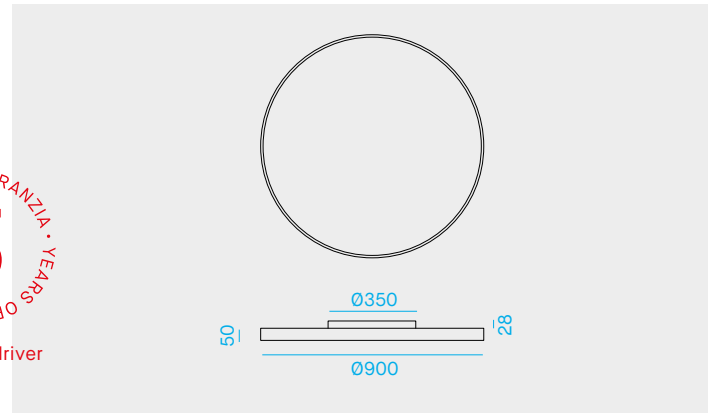

3 ANNI DI GARANZIA - YEARS OF GUARANTEE
ON-OFF driver

AS90

Code	Nominal/lm	Real/lm	LED/W	System/W	CCT	Driver
AS90/3K68/90/W	9200	6509	65	68	3000K	on-off
AS90/4K68/90/W	9600	6792	65	68	4000K	on-off

Plafoniera LED tonda per installazione a parete e a plafone.
Installazione a sospensione tramite kit opzionale.

Runde LED-Deckenleuchte für Decke- und Wandmontage. Angehängte Installation mit Kit Optional.

LED OSRAM
Lifetime 50.000h (L80B20).
Corpo e cornice verniciati a polvere.
Diffusore opale.
Alimentatore 220-240V 50/60Hz incluso.