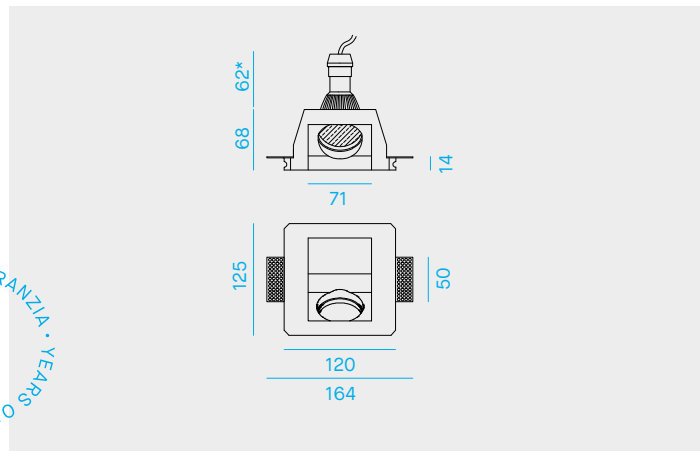

9109

Code	W/max	V	Lamp holder
9109	8	220-240	GU10

2 ANNI DI GARANZIA
2 YEARS OF GUARANTEE

Incasso a scomparsa totale, installazione in soffitto di cartongesso.

Recessed perfectly ceiling-integrated for plasterboard installation.

Encastrés en plâtre au faux-plafond.

Gipseinbauleuchte für Gipskartondecken.

Corpo in gesso. Incasso asimmetrico 45°.

Body in gypsum. 45° asymmetric version.

Corps en plâtre. Encastré asymétrique 45°.

Gehäuse aus Gips. Einbau asymmetrisch 45°.