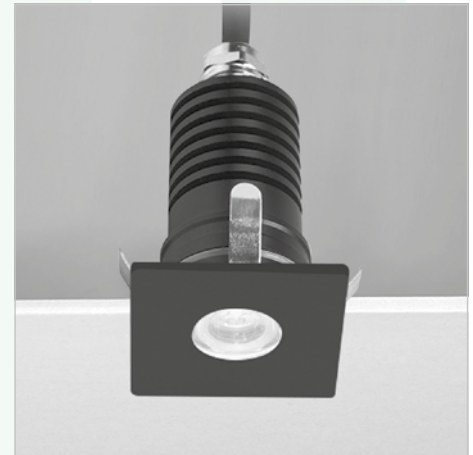

Alimentatori da ordinare separatamente - Power supplies to be ordered separately - Unités d'alimentation à commander séparément - Netzgerät separat zu bestellen.

Code	Output Power W		mA	IP	n. apparecchi / n. fittings		Dimmer
	min.	max.			min.	max.	
5750	0	3	700	IP20	1	1	/
5760	5	9	700	IP20	2	3	/
5770	0	17	700	IP20	1	5	/
5771	12	19	700	IP20	5	6	/
5686	12	38	700	IP20	3	11	PUSH o DALI
5859	1	31	700	IP20	2	9	/
5723	1	14	700	IP67	1	4	/