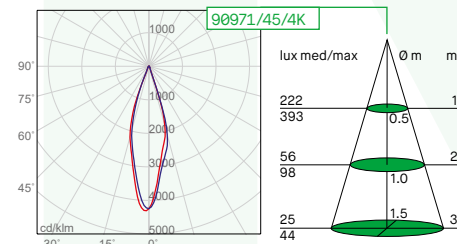

Alimentatori da ordinare separatamente - Power supplies to be ordered separately - Unités d'alimentation à commander séparément - Netzgerät separat zu bestellen.

Code	Output Power W		mA	IP	n. apparecchi / n. fittings		Dimmer
	min.	max.			min.	max.	
5750	0	3	700	IP20	1	1	/
5760	5	9	700	IP20	2	3	/
5770	0	17	700	IP20	1	5	/
5771	12	19	700	IP20	5	6	/
5686	12	38	700	IP20	3	11	PUSH o DALI
5859	1	31	700	IP20	2	9	/
5723	1	14	700	IP67	1	4	/