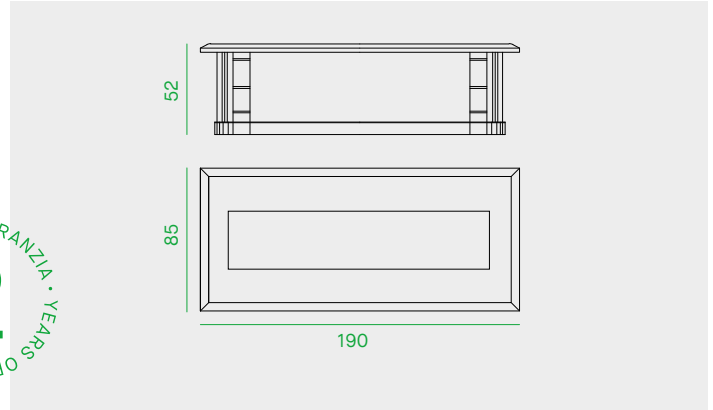

## 241/G ASYMMETRIC

Code	Nominal/lm	W	CCT	CRI
<b>241/G/AS/3K</b>	700	9	3000K	>80
<b>241/G/AS/4K</b>	740	9	4000K	>80

2 ANNI DI GARANZIA • YEARS OF GUARANTEE

Incastro a LED per installazione a parete.

LED luminaire for wall-recessed mounted installation.

Durée de vie 50.000h (rendement 70%).

Lebensdauer 50.000h (Lichtstrom 70%).

Corpo in alluminio bianco. Diffusore in vetro satinato temperato e serigrafato grigio.

White aluminium body. Satin-finished tempered glass diffuser and grey serigraphy.

Corps en aluminium peint blanc. Diffuseur en verre satiné.

Gehäuse in weissem Aluminium. Gehärtete, satinierte, grau gedruckte Glasabdeckung.

Cavo in neoprene H05RN-F 3x1mm<sup>2</sup> di 0,5m.

Neoprene H05RN-F 3x1mm<sup>2</sup> cable of 0,5m.

Câble en néoprène H05RN-F 3x1mm<sup>2</sup> de 0,5m.

Neopren kabel H05RN-F 3x1mm<sup>2</sup> - 0,5m.

Controcassa in alluminio inclusa. Compatibile con scatola 506L (solo per mercato italiano).

Housing in aluminium included. Suitable for 506L box (only for Italian market).