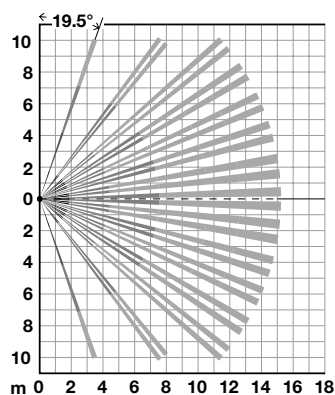

AREA DI COPERTURA MNPIRTVCC

VISTA IN PIANO

h = 1.9 - 2.3 m