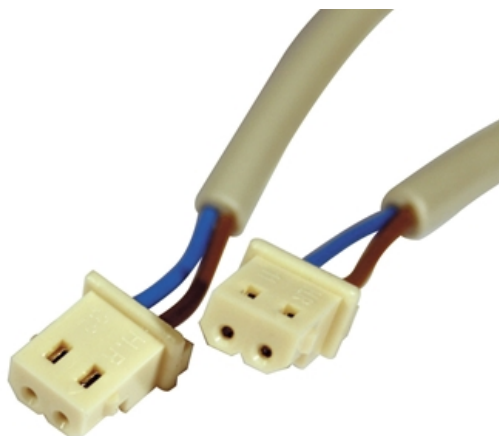

[Home](#) // [Prodotti](#) // [Accessori](#) // [Cavi](#) // [WX06](#)

WX06

Cavo di sincronizzazione 1,5 m

L&L Luce&Light srl - via della Tecnica 42, 36031 Povolara di Dueville, Vicenza, Italy - T +39 0444 360571 - F +39 0444 594304 - E lucelight@lucelight.it - PI 03417070244