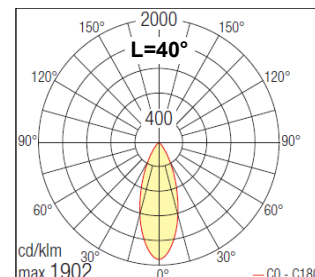

PHOTOMETRIC DATA

DATI FOTOMETRICI