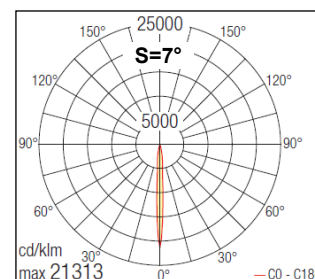

PHOTOMETRIC DATA

DATI FOTOMETRICI