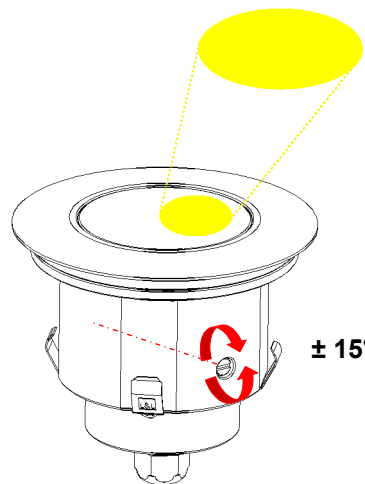

PHOTOMETRIC DATA

DATI FOTOMETRICI

SMOOTHY 5.2

Data sheet - Scheda tecnica

Luce & Light
Pag. 3 - rev.02

DIMENSIONS:

DIMENSIONI:

ACCESSORIES: