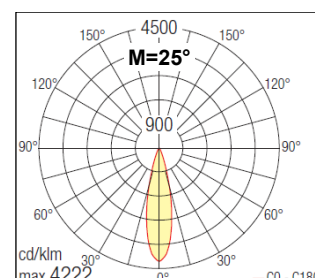

PHOTOMETRIC DATA

DATI FOTOMETRICI