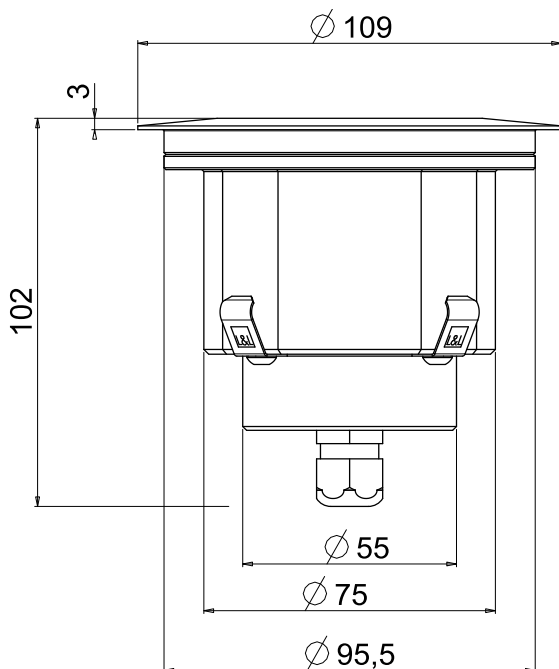

PHOTOMETRIC DATA

DATI FOTOMETRICI

SMOOTHY 5.2

Data sheet - Scheda tecnica

Luce & Light
Pag. 3 - rev.02

DIMENSIONS:

DIMENSIONI:

ACCESSORIES: