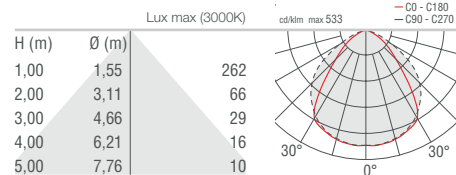

Dimensions / <i>Dimensioni</i>	123x80x29 mm
Weight / <i>Peso</i>	0,40 kg
Finishes <i>Finiture</i>	anthracite, white RAL 9003, cor-ten, grey RAL 9006 <i>antracite, bianco RAL 9003, cor-ten, grigio RAL 9006</i>
Mounting <i>Fissaggio</i>	with fixing plate, screws and plugs <i>con piastra di fissaggio, viti e tasselli</i>
Body material <i>Materiale corpo</i>	anticorodal aluminium alloy 6060 <i>alluminio anticorodal lega 6060</i>
Screen material <i>Materiale schermo</i>	glass <i>vetro</i>

GENERAL FEATURES / CARATTERISTICHE GENERALI

Operating temperature / <i>Temperatura di esercizio</i>	from -20 °C to +45 °C
Ingress protection / <i>Grado di protezione</i>	IP65
Impact resistance / <i>Grado di resistenza</i>	IK08
Energy efficiency class <i>Classe di consumo energetico</i>	A/A+/A++ (built-in LED lamps) in accordance with UE874/2012 A/A+/A++ (modulo LED integrato) in accordo con UE874/2012
Glow wire test / <i>Glow wire test</i>	960°
Screen temperature / <i>Temperatura schermo</i>	max 40 °C (Ta 25 °C)
Appliance class / <i>Classe di isolamento</i>	class I / <i>classe I</i>
Walkover / <i>Calpestabile</i>	no
Drive-over / <i>Carrabile</i>	no
Power cables <i>Cavi di alimentazione</i>	includes 1,5 m neoprene cable H05RN-F 3x1,0 Ø7 mm <i>incluso cavo in neoprene di 1,5 m H05RN-F 3x1,0 Ø7 mm</i>
Standard safety <i>Sicurezza standard</i>	-
Photobiological safety <i>Sicurezza fotobiologica</i>	risk group 1 in accordance with EN62471:2006 <i>gruppo rischio 1 secondo EN62471:2006</i>

PHOTOMETRIC DATA
DATI FOTOMETRICI

D - Diffuso / Diffuse