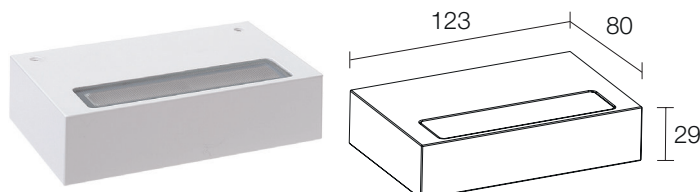

Ella OUT 1.0

Outdoor wall mounted / Applique da esterno

Ella OUT 1.0

DESCRIPTION

Wall mounted for outdoor applications; surface mounted (wall); body in anticorodal aluminium alloy 6060, screen in glass; finishes: anthracite, white, cor-ten, grey; 18 mid power LEDs; 7W - 230Vac; built in power supply unit; includes 1,5 m neoprene cable, H05RN-F 3x1,0 Ø7 mm; delivered lumen output: 493 lm (3000K); diffuse optics; LED colour: white - 2700K, 3000K, 4000K; ingress protection: IP65; impact resistance: IK08; operating temperature: -20°C+45°C; screen temperature: max 40°C (Ta 25°C); Glow Wire Test: 960°; photobiological safety: risk group 1 in accordance with EN62471:2006; appliance class: I; weight 0,40 kg; dimensions 123x80x29 mm; accessories: spacer for 15° inclination WD0651E / WD0651F / WD0651H / WD0651T.

DESCRIZIONE

Applique da esterno; su superficie (parete); corpo in alluminio anticorodal lega 6060, schermo in vetro; finiture: antracite, bianco, cor-ten, grigio; 18 mid power LED; 7W - 230Vac; alimentatore integrato; incluso cavo in neoprene di 1,5 m H05RN-F 3x1,0 Ø7 mm; flusso emesso: 493 lm (3000K); ottica diffusa; colore LED: bianco - 2700K, 3000K, 4000K; grado di protezione: IP65; grado di resistenza: IK08; temperatura di esercizio: -20°C+45°C; temperatura schermo: max 40°C (Ta 25°C); Glow Wire Test: 960°; sicurezza fotobiologica: gruppo rischio 1 secondo EN62471:2006; classe di isolamento I; peso 0,40 kg; dimensioni 123x80x29 mm; accessori: distanziale per inclinazione 15° WD0651E / WD0651F / WD0651H / WD0651T.