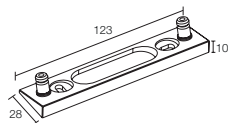

For installation / Per installazione

WD0651E - White (RAL 9003) / Bianco (RAL 9003)

WD0651F - Grey (RAL 9006) / Grigio (RAL 9006)

WD0651T - Cor-ten

WD0651H - Antracite / Anthracite

Distanziale per inclinazione 15° / Spacer for 15° inclination

L&L Luce&Light SRL reserves the right to change the information contained in this document at any time without prior notice being given.
Le informazioni contenute nel presente documento possono essere modificate in qualsiasi momento senza preavviso e non comportano l'assunzione, nemmeno implicita, di alcuna obbligazione da parte della L&L Luce&Light srl.