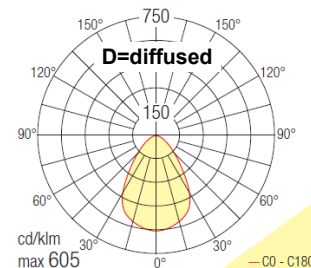

PHOTOMETRIC DATA

DATI FOTOMETRICI

L&L Luce&Light srl
TURIS 5.1

Questo dispositivo è munito di lampade a LED integrate.

Le lampade a LED di questo dispositivo non sono sostituibili

874/2012