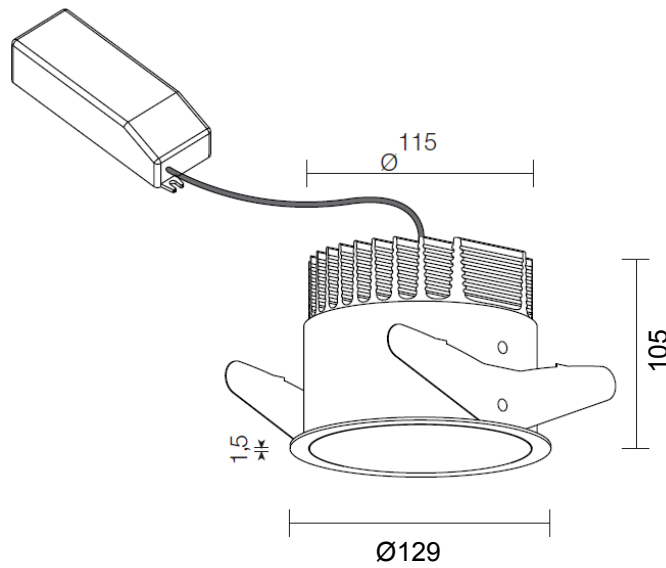

PHOTOMETRIC DATA

DATI FOTOMETRICI

L&L Luce&Light srl
TURIS 5.1

Questo dispositivo è munito di lampade a LED integrate.

Le lampade a LED di questo dispositivo non sono sostituibili

874/2012

DIMENSIONS:
DIMENSIONI: