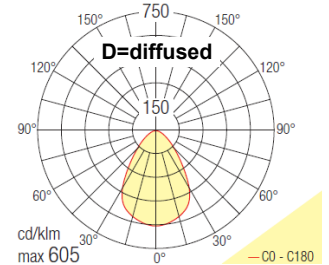

PHOTOMETRIC DATA

DATI FOTOMETRICI

L&L Luce&Light srl
TURIS 5.1

Questo dispositivo è munito di lampade a LED integrate.

Le lampade a LED di questo dispositivo non sono sostituibili

874/2012