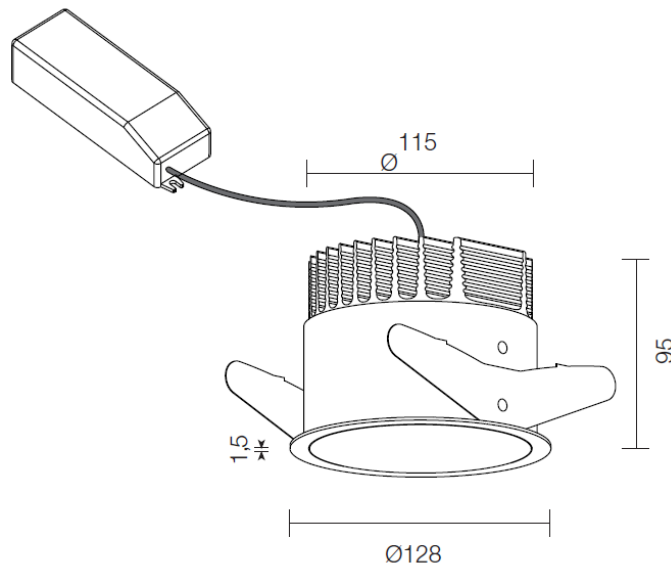

PHOTOMETRIC DATA

DATI FOTOMETRICI

L&L Luce&Light srl
TURIS 5.1

Questo dispositivo è munito di lampade a LED integrate.

Le lampade a LED di questo dispositivo non sono sostituibili

874/2012

DIMENSIONS:
DIMENSIONI: