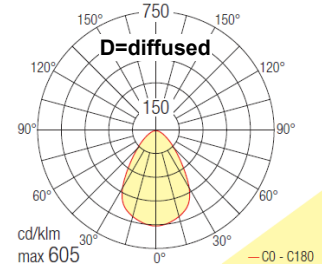

PHOTOMETRIC DATA DATI FOTOMETRICI

L&L Luce&Light srl
TURIS 5.0

Questo dispositivo è munito di lampade a LED integrate.

Le lampade a LED di questo dispositivo non sono sostituibili

874/2012