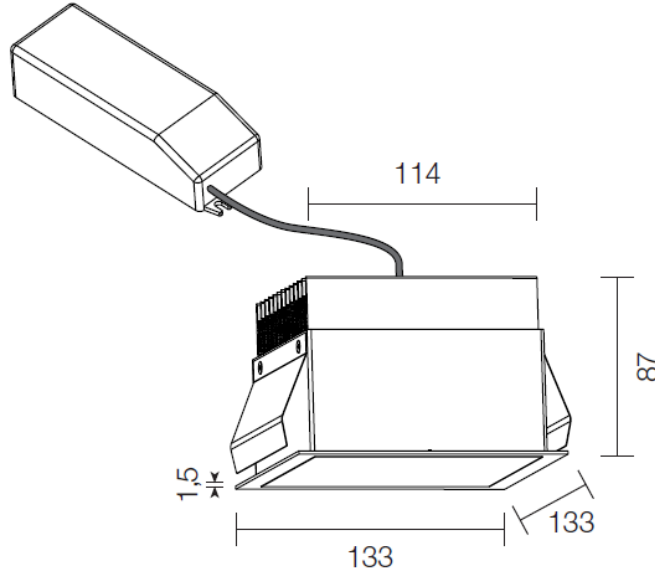

PHOTOMETRIC DATA DATI FOTOMETRICI

L&L Luce&Light srl
TURIS 5.0

Questo dispositivo è munito di lampade a LED integrate.

Le lampade a LED di questo dispositivo non sono sostituibili

874/2012

DIMENSIONS:
DIMENSIONI: