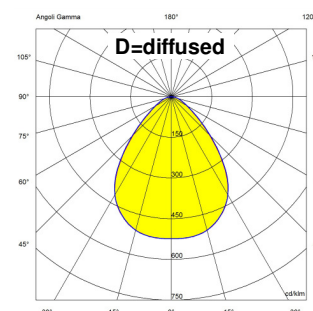

PHOTOMETRIC DATA

DATI FOTOMETRICI

L&L Luce&Light srl
TURIS 4.0

Questo dispositivo è munito di lampade a LED integrate.

Le lampade a LED di questo dispositivo non sono sostituibili.

874/2012