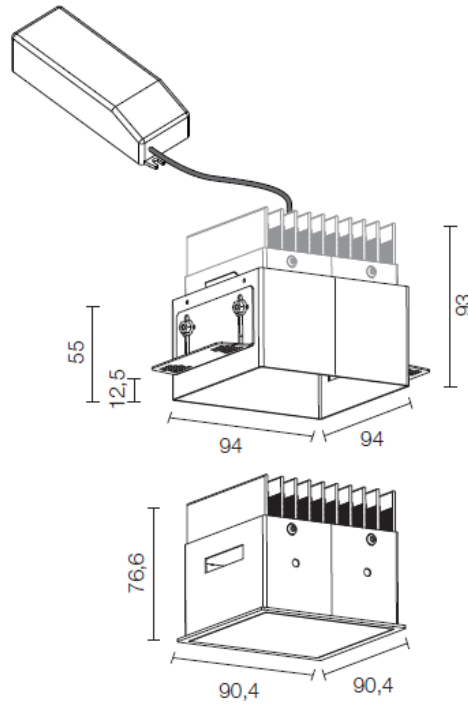

PHOTOMETRIC DATA

DATI FOTOMETRICI

L&L Luce&Light srl
TURIS 4.0

Questo dispositivo è munito di lampade a LED integrate.

Le lampade a LED di questo dispositivo non sono sostituibili.

874/2012

DIMENSIONS:
DIMENSIONI:

Overall volume
Volume per dissipazione
180x180x140mm

ACCESSORIES:
ACCESSORI:

WC3104
Compulsory outer casing
Cassaforma obbligatoria

DRIVERS / POWER SUPPLIES:
ALIMENTATORI:

Wired
Cablato

FINISHES:
FINITURE: