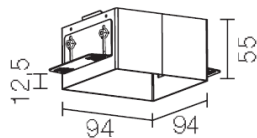

DRIVERS / POWER SUPPLIES:
ALIMENTATORI:

Wired
Cablato

FINISHES:
FINITURE:

☐ **B** White painted
Bianco verniciato