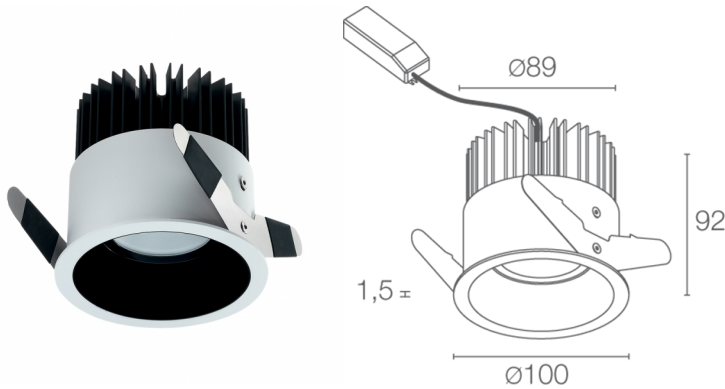

Made in Italy

 Turis 3.3, codice: TU33105DNR
Incassi da interno

13/12/2022 Rev. 26

 kg 0,67
  Ø90 mm
  IP40
  PUSH
  0/1-10V
 
 A
  A+
  A++

DESCRIZIONE

incasso downlight da interno; a incasso (soffitto); Potenza assorbita: 15W; Alimentazione: 230Vac; Flusso sorgente: 1870 lm (3000K, 15W); Flusso emesso: 1160 lm (3000K, 15W); 6 power LED, 3 step MacAdam, 50000h L80 B10 (Ta 25°C); Colore LED: 3000K; Ottiche: diffusa; CRI Indice resa cromatica: >90; Materiale corpo: corpo in alluminio anodizzato nero, ghiera in acciaio; Finiture: nero (RAL 9005); Finitura RAL su richiesta; Materiale schermo: schermo in plexiglass trasparente monosatinato; Spessore della superficie d'incasso: min 5 mm, max 25 mm; alimentatore incluso; incluso cavo di 0,30 m; Gestione: 0/1-10V, PUSH; Grado di protezione: IP40; su richiesta disponibile la versione con gestione Casambi, controllabile tramite app Casambi; Temperatura di esercizio: 0°C — +45°C; Classe di isolamento: classe II; Peso: 670 g; Dimensioni: Ø100x92 mm; Foro d'incasso: Ø90 mm; Volume tecnico per dissipazione: Ø190x160 mm; Classe di consumo energetico: A / A+ / A++ (modulo LED integrato) in accordo con UE 874/2012; Accessori: WC3106 Cassaforma per muratura; Testato e approvato tramite E.O.L. test (End Of Line test) con prova di funzionamento e verifica dei parametri elettrici di assorbimento.

CARATTERISTICHE MECCANICHE

Dimensioni	Ø100x92 mm
Peso	670 g
Finiture	nero RAL 9005
Fissaggio	con molle di fissaggio
Materiale corpo	corpo in alluminio anodizzato nero, ghiera in acciaio
Materiale schermo	schermo in plexiglass trasparente monosatinato
Foro d'incasso	Ø90 mm
Volume tecnico per dissipazione	Ø190x160 mm