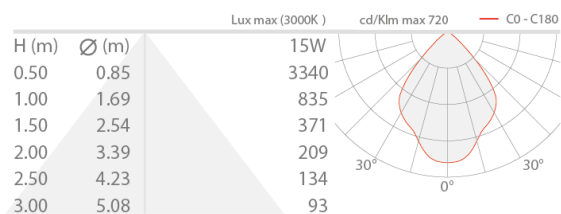

DATI FOTOMETRICI

D – Diffuse

ACCESSORI

Per installazione

WC3106

Cassaforma per muratura

Le informazioni contenute nel presente documento possono essere modificate in qualsiasi momento senza preavviso e non comportano l'assunzione, nemmeno implicita, di alcuna obbligazione da parte di L&L Luce&Light srl