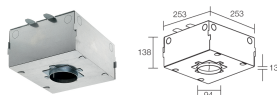

Made in Italy

 Turis 3.3, codice: TU33105DNR
Incassi da interno

13/12/2022 Rev. 26

 kg 0,67
  Ø90 mm
  IP40
  PUSH
  0/1-10V
 
 A
  A+
  A++

DESCRIZIONE

incasso downlight da interno; a incasso (soffitto); Potenza assorbita: 15W; Alimentazione: 230Vac; Flusso sorgente: 1870 lm (3000K, 15W); Flusso emesso: 1160 lm (3000K, 15W); 6 power LED, 3 step MacAdam, 50000h L80 B10 (Ta 25°C); Colore LED: 3000K; Ottiche: diffusa; CRI Indice resa cromatica: >90; Materiale corpo: corpo in alluminio anodizzato nero, ghiera in acciaio; Finiture: nero (RAL 9005); Finitura RAL su richiesta; Materiale schermo: schermo in plexiglass trasparente monosatinato; Spessore della superficie d'incasso: min 5 mm, max 25 mm; alimentatore incluso; incluso cavo di 0,30 m; Gestione: 0/1-10V, PUSH; Grado di protezione: IP40; su richiesta disponibile la versione con gestione Casambi, controllabile tramite app Casambi; Temperatura di esercizio: 0°C — +45°C; Classe di isolamento: classe II; Peso: 670 g; Dimensioni: Ø100x92 mm; Foro d'incasso: Ø90 mm; Volume tecnico per dissipazione: Ø190x160 mm; Classe di consumo energetico: A / A+ / A++ (modulo LED integrato) in accordo con UE 874/2012; Accessori: WC3106 Cassaforma per muratura; Testato e approvato tramite E.O.L. test (End Of Line test) con prova di funzionamento e verifica dei parametri elettrici di assorbimento.

CARATTERISTICHE MECCANICHE

Dimensioni	Ø100x92 mm
Peso	670 g
Finiture	nero RAL 9005
Fissaggio	con molle di fissaggio
Materiale corpo	corpo in alluminio anodizzato nero, ghiera in acciaio
Materiale schermo	schermo in plexiglass trasparente monosatinato
Foro d'incasso	Ø90 mm
Volume tecnico per dissipazione	Ø190x160 mm

DATI FOTOMETRICI

D – Diffuse

ACCESSORI

Per installazione

WC3106

Cassaforma per muratura

Le informazioni contenute nel presente documento possono essere modificate in qualsiasi momento senza preavviso e non comportano l'assunzione, nemmeno implicita, di alcuna obbligazione da parte di L&L Luce&Light srl