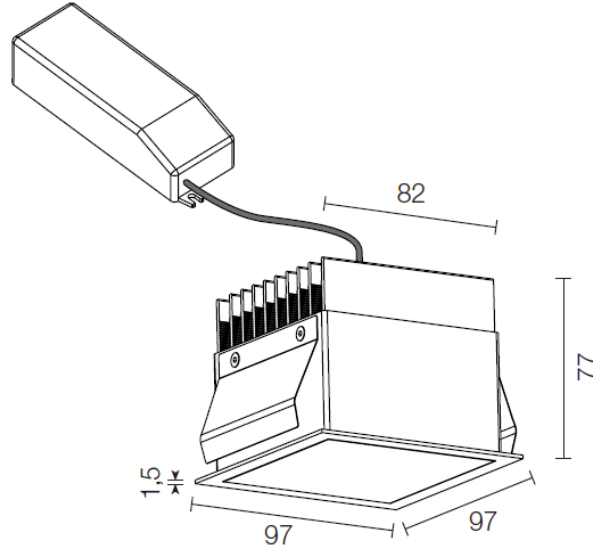

### L&L Luce&Light srl TURIS 3.0

Questo dispositivo è munito di lampade a LED integrate.

Le lampade a LED di questo dispositivo non sono sostituibili

874/2012

**DIMENSIONS:**  
*DIMENSIONI:*

Overall volume  
Volume per dissipazione  
170x170x130mm