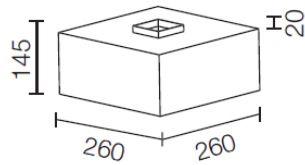

DRIVERS / POWER SUPPLIES:
ALIMENTATORI:

Wired
Cablato

FINISHES:
FINITURE:

- **B** White painted
  Bianco verniciato
- **N** Black painted
  Nero verniciato
- **G** grey painted
  Grigio