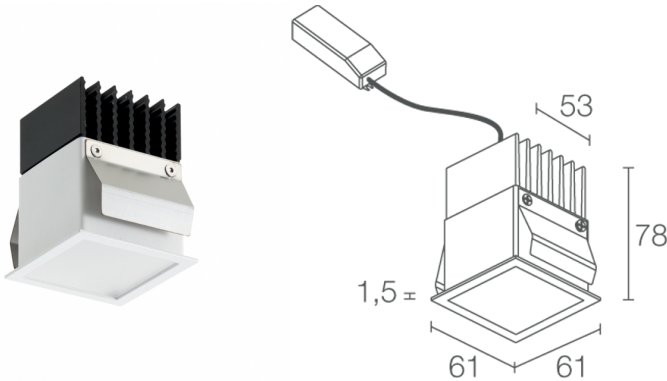

Made in Italy

 Turis 1.0, codice: TU10115DN
Incassi da interno

13/12/2022 Rev. 26

 su richiesta
 

 kg 0,37
  56x56 mm
 

DESCRIZIONE

incasso downlight da interno; a incasso (soffitto); Potenza assorbita: 5,5W; Alimentazione: 230Vac; Flusso sorgente: 644 lm (3000K, 5,5W); Flusso emesso: 295 lm (3000K, 5,5W); 1 power LED, 3 step MacAdam, 50000h L80 B10 (Ta 25°C); Colore LED: 3000K; Ottiche: diffusa; CRI Indice resa cromatica: >90; Materiale corpo: corpo in alluminio anodizzato nero, ghiera in acciaio; Finiture: nero (RAL 9005); Finitura RAL su richiesta; Materiale schermo: schermo in plexiglass trasparente monosatinato; Spessore della superficie d'incasso: min 5 mm, max 25 mm; alimentatore incluso; incluso cavo di 0,30 m; Gestione: ON/OFF; Grado di protezione: IP40; su richiesta disponibile la versione con colore LED RGB, su richiesta disponibile la versione con gestione Casambi, controllabile tramite app Casambi; Temperatura di esercizio: 0°C — +45°C; Sicurezza fotobiologica: gruppo rischio 1 secondo EN 62471:2006; Classe di isolamento: classe II; Peso: 370 g; Dimensioni: 61x61x78 mm; Foro d'incasso: 56x56 mm; Volume tecnico per dissipazione: 140x140x130 mm; Classe di consumo energetico: A / A+ / A++ (modulo LED integrato) in accordo con UE 874/2012; Accessori: WC3101 Cassaforma per muratura; Testato e approvato tramite E.O.L. test (End Of Line test) con prova di funzionamento e verifica dei parametri elettrici di assorbimento.

CARATTERISTICHE MECCANICHE

Dimensioni	61x61x78 mm
Peso	370 g
Finiture	nero RAL 9005
Fissaggio	con molle di fissaggio
Materiale corpo	corpo in alluminio anodizzato nero, ghiera in acciaio
Materiale schermo	schermo in plexiglass trasparente monosatinato
Foro d'incasso	56x56 mm
Volume tecnico per dissipazione	140x140x130 mm