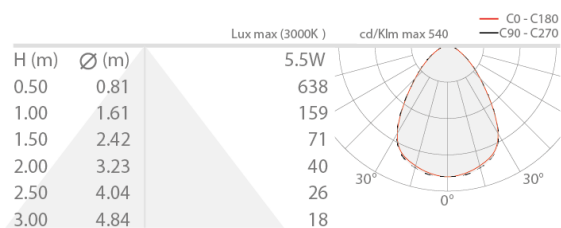

DATI FOTOMETRICI

D – Diffuse

ACCESSORI

Per installazione

WC3101

Cassaforma per muratura

Le informazioni contenute nel presente documento possono essere modificate in qualsiasi momento senza preavviso e non comportano l'assunzione, nemmeno implicita, di alcuna obbligazione da parte di L&L Luce&Light srl