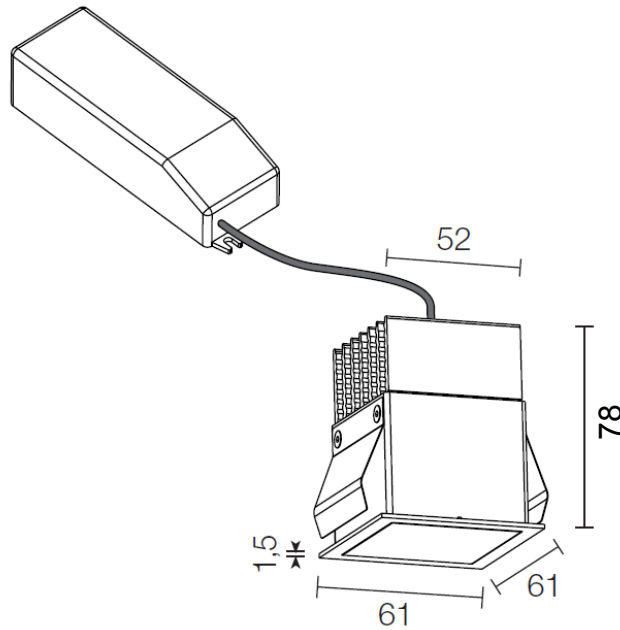

PHOTOMETRIC DATA DATI FOTOMETRICI

L&L Luce&Light srl TURIS 1.0

Questo dispositivo è munito di lampade a LED integrate.

Le lampade a LED di questo dispositivo non sono sostituibili

874/2012

DIMENSIONS:
DIMENSIONI: