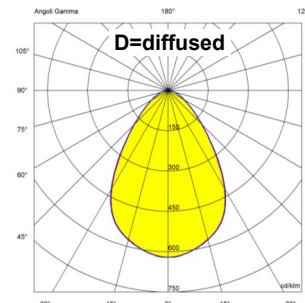

PHOTOMETRIC DATA DATI FOTOMETRICI

L&L Luce&Light srl TURIS 1.0

874/2012