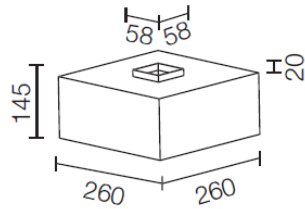

FINISHES:
FINITURE:

	B White painted <i>Bianco verniciato</i>		G grey painted <i>Grigio</i>
	N Black painted <i>Nero verniciato</i>