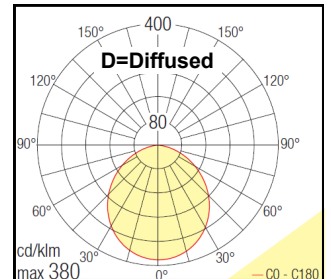

PHOTOMETRIC DATA DATI FOTOMETRICI

L&L Luce&Light srl
TAK 1.0

Questo dispositivo è munito di lampade a LED integrate.

Le lampade a LED di questo dispositivo non sono sostituibili.

874/2012