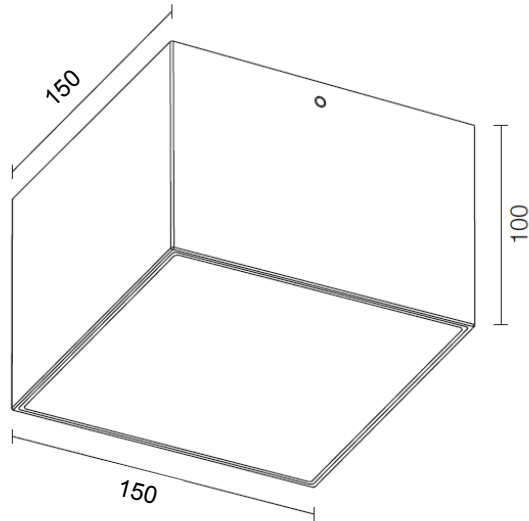

ACCESSORIES:

ACCESSORI:

No accessories needed
Accessori non previsti

FINISHES:

FINITURE:

	B Matt white Bianco opaco		R Cor-ten Cor-ten
	G Grey Grigio		H Anthracite Antracite