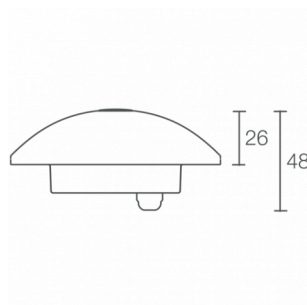

WE0100
Chiave per vite antivandalo

Le informazioni contenute nel presente documento possono essere modificate in qualsiasi momento senza preavviso e non comportano l'assunzione, nemmeno implicita, di alcuna obbligazione da parte di L&L Luce&Light srl