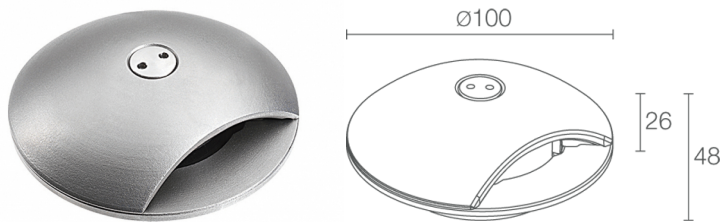

## DESCRIZIONE

segnapasso da esterno, monoemissione; carrabile fino a 5000 kg; a incasso (pavimento); Potenza assorbita: 2W; Alimentazione: 24Vdc; Flusso sorgente: 185 lm (3000K); Flusso emesso: 65 lm (3000K, ottica radiale); 1 power LED, 1/4 ANSI BIN, 50000h L95 B10 (Ta 25°C); Colore LED: 4000K; Ottiche: radiale: sistema ottico composto da lente TIR ad alta efficienza; Percentuale flusso emesso verso l'alto: 49,33% (ottica radiale), 30,61 % (10°); CRI Indice resa cromatica: 80; Materiale corpo: corpo realizzato in microfusione di acciaio inox AISI 316L, ricavato completamente da lavorazione tornitura CNC; Finiture: finitura inox ottenuta tramite micropallinatura, trattamento di passivazione elettrolitica ed elettrolucidatura; Finitura RAL su richiesta; Materiale schermo: schermo protettivo Rilsan® Clear in poliammide PA12 trasparente ad alte prestazioni meccaniche e ottiche; Guarnizioni: guarnizione in silicone espanso 4 mm; alimentatore non incluso; incluso cavo in neoprene di 20 m H05RN-F 2x0,35/0,75 Ø6,3 mm; Grado di protezione: IP67; Grado di resistenza: IK08; gestione Casambi e controllo tramite app Casambi con elettronica dedicata; Sistemi di protezione: IPS (Intelligent Protection System) protegge gli apparecchi illuminanti da infiltrazioni d'acqua che possono verificarsi in caso di errori di giunzione tra i cavi per applicazioni da esterno e immersione. Questa innovazione brevettata da L&L garantisce inoltre protezione elettrica da inversione di polarità, hotplug, ESD e sovratensioni che possono verificarsi in caso di malfunzionamenti dell'impianto elettrico; Temperatura di esercizio: -20°C — +45°C; Temperatura massima apparecchio: 45°C (Ta 25°C); Sicurezza fotobiologica: gruppo rischio 1 secondo EN 62471:2006; Classe di isolamento: classe III; Peso: 600 g; Dimensioni: Ø100x48 mm; Classe di consumo energetico: A / A+ / A++ (modulo LED integrato) in accordo con UE 874/2012; Accessori: WC0100 Cassaforma, WC0103 Cassaforma, WC0150 Cassaforma, WE0100 Chiave per vite antivandalò; Testato e approvato tramite E.O.L. test (End Of Line test) con prova di funzionamento e verifica dei parametri elettrici di assorbimento.