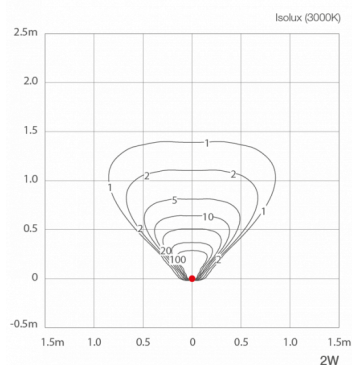

DATI FOTOMETRICI

ACCESSORI

Per installazione