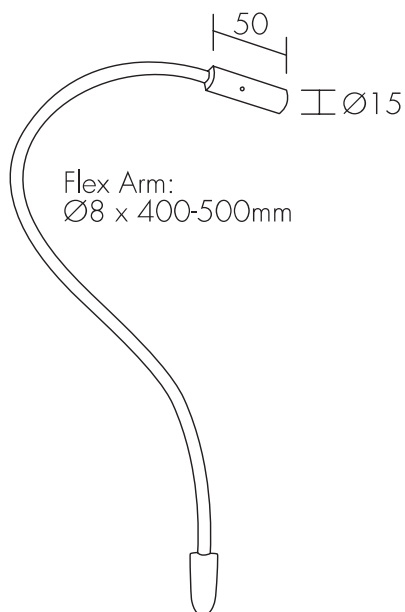

PHOTOMETRIC DATA DATI FOTOMETRICI

Not available
Non disponibili

DIMENSIONS:

DIMENSIONI:

ACCESSORIES:

ACCESSORI:

WC0301

Outer casing (standard 503 box)
Cassaforma (scatola standard 503)