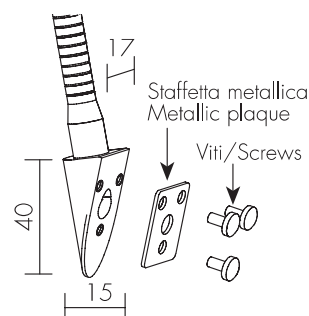

MATERIALS:

Aluminium body and brass arm.
PMMA optics.

FINISHES:

The fixture is provided with three standard finishes: golden, mat nickel and chromium plated. Special finishes are available on demand.

INSTALLATION:

MATERIALI:

Corpo in alluminio e stelo in ottone.
Ottiche in PMMA.

FINITURA:

Il prodotto è disponibile nelle 3 versioni standard: dorato, satinato e cromato. Eventuali colorazioni particolari a richiesta.

PHOTOMETRIC DATA DATI FOTOMETRICI

Not available
Non disponibili

DIMENSIONS:

DIMENSIONI:

ACCESSORIES:

ACCESSORI:

WC0301

Outer casing (standard 503 box)
Cassaforma (scatola standard 503)