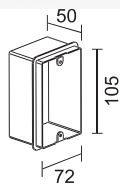

PHOTOMETRIC DATA DATI FOTOMETRICI

Not available
Non disponibili

DIMENSIONS:

DIMENSIONI:

ACCESSORIES:

ACCESSORI:

WC0301

Outer casing (standard 503 box)
Cassaforma (scatola standard 503)