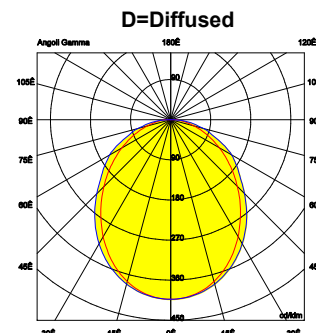

PHOTOMETRIC DATA DATI FOTOMETRICI

L&L Luce&Light srl
PROFILE 2.6

Questo dispositivo è
munito di lampade a
LED integrate.

A++
A+
A
B
C
D
E

LED

Le lampade a LED di
questo dispositivo non
sono sostituibili

874/2012

L&L Luce&Light srl
Via Della Tecnica, 42 - 36031 Povolario di Dueville (VI) - Italy
Tel. +39 0444 360571 - Fax +39 0444 594304

www.lucelight.it - lucelight@lucelight.it

LINEAR PROFILES
PROFILI LINEARI

18/12/2015 15.35