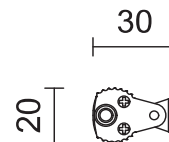

PROFILE 2.6

Data sheet - *Scheda tecnica*

Luce & Light
Pag. 3 - rev.05

DIMENSIONS:

DIMENSIONI:

236 / 448 / 873 / 1298

ACCESSORIES:

ACCESSORI: