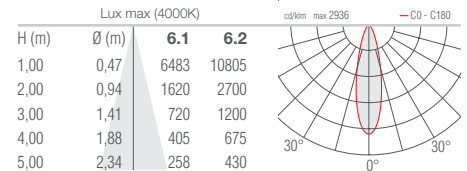

LIGHTING FEATURES / CARATTERISTICHE ILLUMINOTECNICHE

No. and type of LED / <i>N° e tipo di LED</i>	Neva 6.1: 9 LED groups pitch 120 mm Neva 6.2: 15 LED groups pitch 120 mm <i>Neva 6.1: 9 gruppi LED passo 120 mm</i> <i>Neva 6.2: 15 gruppi LED passo 120 mm</i>
Average LED life / <i>Duratura media LED</i>	50000h L85 B10
LED colour <i>Colore LED</i>	dynaminc white: amber, 4000K, 5000K <i>bianco dinamico: ambra, 4000K, 5000K</i>
CRI <i>Indice resa cromatica CRI</i>	>80
Binning <i>Selezione</i>	3 Step MacAdam
Optics <i>Ottiche</i>	15°, 26°, 30°, 24°x46°
Lumen output at source <i>Flusso sorgente</i>	Neva 6.1: 3100 lm (4000K), ambra: 774 lm, 4000K: 1135 lm, 5000K: 1191 lm Neva 6.2: 5162 lm (4000K), ambra: 1288 lm, 4000K: 1890 lm, 5000K: 1984 lm
Total delivered lumens <i>Flusso totale apparecchio</i>	Neva 6.1: 2212 lm (4000K, 26°), ambra: 552 lm, 4000K: 810 lm, 5000K: 850 lm Neva 6.2: 3687 lm (4000K, 26°), ambra: 920 lm, 4000K: 1350 lm, 5000K: 1417 lm

**PHOTOMETRIC DATA
DATI FOTOMETRICI**

S - 15°

M - 26°

L - 30°

W - 24°x46°

For installation / Per installazione

WC6521 - 1042 mm - Neva 6.1
WC6522 - 1763 mm - Neva 6.2

Aluminium outer casing
Cassaforma in alluminio