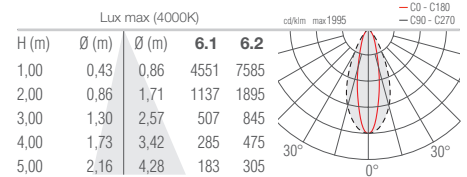

LIGHTING FEATURES / CARATTERISTICHE ILLUMINOTECNICHE

No. and type of LED / <i>N° e tipo di LED</i>	Neva 6.1: 9 LED groups pitch 120 mm Neva 6.2: 15 LED groups pitch 120 mm <i>Neva 6.1: 9 gruppi LED passo 120 mm</i> <i>Neva 6.2: 15 gruppi LED passo 120 mm</i>
Average LED life / <i>Duratura media LED</i>	50000h L85 B10
LED colour <i>Colore LED</i>	dynaminc white: amber, 4000K, 5000K <i>bianco dinamico: ambra, 4000K, 5000K</i>
CRI <i>Indice resa cromatica CRI</i>	>80
Binning <i>Selezione</i>	3 Step MacAdam
Optics <i>Ottiche</i>	15°, 26°, 30°, 24°x46°
Lumen output at source <i>Flusso sorgente</i>	Neva 6.1: 3100 lm (4000K), ambra: 774 lm, 4000K: 1135 lm, 5000K: 1191 lm Neva 6.2: 5162 lm (4000K), ambra: 1288 lm, 4000K: 1890 lm, 5000K: 1984 lm
Total delivered lumens <i>Flusso totale apparecchio</i>	Neva 6.1: 2212 lm (4000K, 26°), ambra: 552 lm, 4000K: 810 lm, 5000K: 850 lm Neva 6.2: 3687 lm (4000K, 26°), ambra: 920 lm, 4000K: 1350 lm, 5000K: 1417 lm

**PHOTOMETRIC DATA
DATI FOTOMETRICI**

S - 15°

M - 26°

L - 30°

W - 24°x46°

For installation / Per installazione

WC6521 - 1042 mm - Neva 6.1
WC6522 - 1763 mm - Neva 6.2

Aluminium outer casing
Cassaforma in alluminio