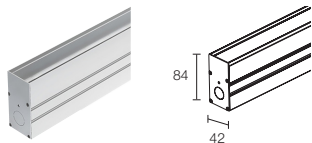

**PHOTOMETRIC DATA
DATI FOTOMETRICI**

S - 15°

M - 26°

L - 30°

W - 24°x46°

For installation / Per installazione

WC6521 - 1042 mm - Neva 6.1
WC6522 - 1763 mm - Neva 6.2

Aluminium outer casing
Cassaforma in alluminio