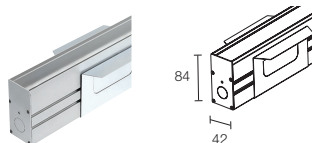

**PHOTOMETRIC DATA
DATI FOTOMETRICI**

S - 15°

M - 26°

L - 30°

W - 24°x46°

For installation / Per installazione

WC6521 - 1042 mm - Neva 6.1
WC6522 - 1763 mm - Neva 6.2

Aluminium outer casing
Cassaforma in alluminio