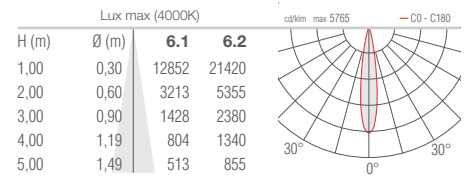

GENERAL FEATURES / CARATTERISTICHE GENERALI

Operating temperature / <i>Temperatura di esercizio</i>	from -20 °C to +45 °C
Ingress protection / <i>Grado di protezione</i>	IP67
Impact resistance / <i>Grado di resistenza</i>	IK06
Energy efficiency class <i>Classe di consumo energetico</i>	A/A+/A++ (built-in LED lamps) in accordance with EU 874/2012 <i>A/A+/A++ (modulo LED integrato) in accordo con UE 874/2012</i>
Glow wire test / <i>Glow wire test</i>	-
Max luminaire temperature <i>Temperatura max apparecchio</i>	45°C (Ta 25°C)
Appliance class / <i>Classe di isolamento</i>	Class III / <i>Classe III</i>
Walkover / <i>Calpestabile</i>	yes / <i>si</i>
Driver-over / <i>Carrabile</i>	no
Power cables <i>Cavi di alimentazione</i>	1,5 m neoprene cable, 05RN-F 4x0,50 Ø5,8 mm <i>cavo in neoprene di 1,5 m 05RN-F 4x0,50 Ø5,8 mm</i>
Standard safety <i>Sicurezza standard</i>	IPS included (corrugated pipe Ø20 min), NTC <i>IPS incluso (utilizzare corrugato Ø20 min), NTC</i>
Photobiological safety <i>Sicurezza fotobiologica</i>	Risk group 1 in accordance with EN62471:2006 <i>Gruppo rischio 1 secondo EN62471:2006</i>

**PHOTOMETRIC DATA
DATI FOTOMETRICI**

S - 15°