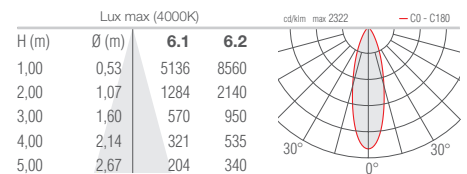

LIGHTING FEATURES / CARATTERISTICHE ILLUMINOTECNICHE

No. and type of LED / <i>N° e tipo di LED</i>	Neva 6.1: 9 LED groups pitch 120 mm Neva 6.2: 15 LED groups pitch 120 mm <i>Neva 6.1: 9 gruppi LED passo 120 mm</i> <i>Neva 6.2: 15 gruppi LED passo 120 mm</i>
Average LED life / <i>Duratura media LED</i>	50000h L85 B10
LED colour <i>Colore LED</i>	dynaminc white: amber, 4000K, 5000K <i>bianco dinamico: ambra, 4000K, 5000K</i>
CRI <i>Indice resa cromatica CRI</i>	>80
Binning <i>Selezione</i>	3 Step MacAdam
Optics <i>Ottiche</i>	15°, 26°, 30°, 24°x46°
Lumen output at source <i>Flusso sorgente</i>	Neva 6.1: 3100 lm (4000K), ambra: 774 lm, 4000K: 1135 lm, 5000K: 1191 lm Neva 6.2: 5162 lm (4000K), ambra: 1288 lm, 4000K: 1890 lm, 5000K: 1984 lm
Total delivered lumens <i>Flusso totale apparecchio</i>	Neva 6.1: 2212 lm (4000K, 26°), ambra: 552 lm, 4000K: 810 lm, 5000K: 850 lm Neva 6.2: 3687 lm (4000K, 26°), ambra: 920 lm, 4000K: 1350 lm, 5000K: 1417 lm

**PHOTOMETRIC DATA
DATI FOTOMETRICI**

S - 15°

M - 26°

L - 30°

W - 24°x46°

For installation / Per installazione

WC6521 - 1042 mm - Neva 6.1
WC6522 - 1763 mm - Neva 6.2

Aluminium outer casing
Cassaforma in alluminio