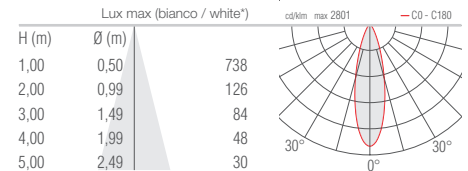

LIGHTING FEATURES / CARATTERISTICHE ILLUMINOTECNICHE

No. and type of LED / <i>N° e tipo di LED</i>	6 LED RGB groups pitch 120 mm <i>6 gruppi LED RGB passo 120 mm</i>
Average LED life / <i>Duratura media LED</i>	80% after 50.000 h
LED colour <i>Colore LED</i>	RGB
CRI <i>Indice resa cromatica CRI</i>	>80
Binning <i>Selezione</i>	-
Optics <i>Ottiche</i>	18°, 26°, 32°, 22°x42°
Total delivered lumens <i>Flusso totale apparecchio</i>	R: 207 lm, G: 621 lm, B: 414 lm

**PHOTOMETRIC DATA
DATI FOTOMETRICI**

L - 32°

M - 26°

S - 18°

W - 22°x42°

* White created by mixing the colours / Bianco ottenuto con miscelazione dei colori

For installation / Per installazione

WC6520 - 682 mm