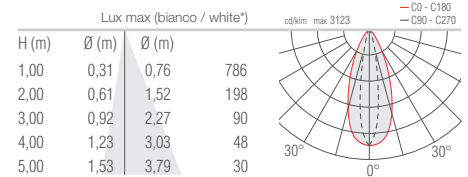

LIGHTING FEATURES / CARATTERISTICHE ILLUMINOTECNICHE

No. and type of LED / <i>N° e tipo di LED</i>	6 LED RGB groups pitch 120 mm <i>6 gruppi LED RGB passo 120 mm</i>
Average LED life / <i>Duratura media LED</i>	80% after 50.000 h
LED colour <i>Colore LED</i>	RGB
CRI <i>Indice resa cromatica CRI</i>	>80
Binning <i>Selezione</i>	-
Optics <i>Ottiche</i>	18°, 26°, 32°, 22°x42°
Total delivered lumens <i>Flusso totale apparecchio</i>	R: 207 lm, G: 621 lm, B: 414 lm

**PHOTOMETRIC DATA
DATI FOTOMETRICI**

L - 32°

M - 26°

S - 18°

W - 22°x42°

* White created by mixing the colours / Bianco ottenuto con miscelazione dei colori

For installation / Per installazione

WC6520 - 682 mm