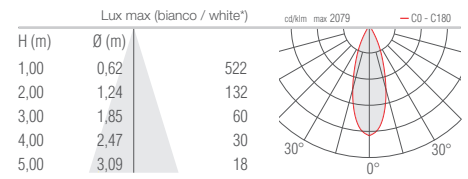

LIGHTING FEATURES / CARATTERISTICHE ILLUMINOTECNICHE

No. and type of LED / <i>N° e tipo di LED</i>	6 LED RGB groups pitch 120 mm <i>6 gruppi LED RGB passo 120 mm</i>
Average LED life / <i>Duratura media LED</i>	80% after 50.000 h
LED colour <i>Colore LED</i>	RGB
CRI <i>Indice resa cromatica CRI</i>	>80
Binning <i>Selezione</i>	-
Optics <i>Ottiche</i>	18°, 26°, 32°, 22°x42°
Total delivered lumens <i>Flusso totale apparecchio</i>	R: 207 lm, G: 621 lm, B: 414 lm

MECHANICAL FEATURES / CARATTERISTICHE MECCANICHE

Dimensions / <i>Dimensioni</i>	677x37x58 mm
Weight / <i>Peso</i>	1,25 kg
Installation <i>Fissaggio</i>	with screws and adjustable brackets or with outer casing <i>con staffe regolabili e viti oppure con cassaforma</i>
Body material <i>Materiale corpo</i>	anodized extruded aluminium alloy EN AW 6060 <i>alluminio estruso anodizzato lega EN AW 6060</i>
Screen material <i>Materiale schermo</i>	tempered and serigraphed glass <i>vetro temprato serigrafato</i>
Cut-out size / <i>Foro d'incasso</i>	42x84x682 mm

**PHOTOMETRIC DATA
DATI FOTOMETRICI**

L - 32°

M - 26°

S - 18°

W - 22°x42°

* White created by mixing the colours / Bianco ottenuto con miscelazione dei colori

For installation / Per installazione

WC6520 - 682 mm