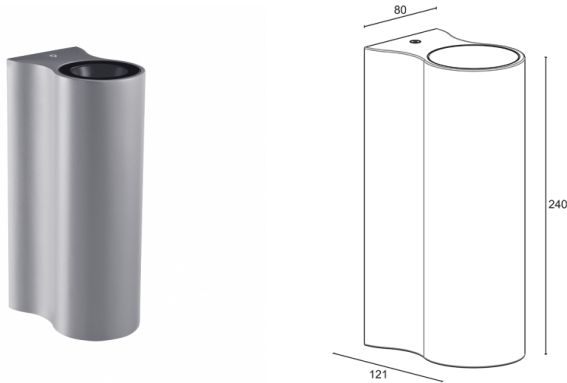

Made in Italy

 **Intono 3.1, codice: NT3110000050MF**
Applique da esterno

13/12/2022 Rev. 27

CE CB ENEC    kg 2,20 **IP65 IK06**  **A A+ A++**

DESCRIZIONE

applique da esterno, monoemissione; Premi: German Design Award 2021, IDA International Design Awards 2019 - Gold, LIT Lighting Design Awards 2019, Red Dot Award 2020; su superficie (parete); Potenza assorbita: 10W; Alimentazione: 230Vac; Flusso sorgente: 988 lm (3000K, CRI 80); Flusso emesso: 837 lm (3000K, 15°, CRI 80); 1 COB LED High Density, 2 step MacAdam, 50000h L95 B10 (Ta 25°C); Colore LED: 3000K; Ottiche: 20°; sistema ottico composto da riflettore in tecnopolimero metallizzato ad alta efficienza; CRI Indice resa cromatica: 80; Materiale corpo: corpo realizzato in lega di alluminio pressofuso EN AB 46100 a basso contenuto di rame per un'ottima resistenza alla corrosione; Finiture: finitura di colore grigio ricavata tramite un primo trattamento di preparazione alla verniciatura con rivestimento di conversione a nano particelle ceramiche, seguito da un secondo passaggio di verniciatura epossidica e successiva in poliestere per fornire una resistenza alla corrosione che superi le 1500h di nebbia salina. Vernici conformi alle specifiche Qualicoat (standard automotive) (RAL 9006); Finitura RAL su richiesta; Materiale schermo: vetro extrachiaro trasparente di spessore 4 mm ad alta trasmittanza per garantire uniformità cromatica della luce, temprato per un'ottima resistenza ai graffi e agli urti e serigrafato nero RAL9005 nel bordo; Installazione: la staffa di fissaggio simmetrica permette l'installazione dell'apparecchio senza vincoli di orientamento tra staffa e corpo dell'apparecchio; alimentatore integrato; Gestione: ON/OFF; Grado di protezione: IP65; Grado di resistenza: IK06; su richiesta versione compatibile con Google Home o Amazon Echo per controllo tramite comandi vocali; su richiesta disponibile la versione DALI, su richiesta disponibile la versione con gestione Casambi, controllabile tramite app Casambi; Temperatura di esercizio: -20°C — +45°C; Glow wire test: 960°; Sicurezza fotobiologica: gruppo rischio 1 secondo EN 62471:2006; Classe di isolamento: classe II; Peso: 2200 g; Dimensioni: 121x80x240 mm; Classe di consumo energetico: A / A+ / A++ (modulo LED integrato) in accordo con UE 874/2012; Testato e approvato tramite E.O.L. test (End Of Line test) con prova di funzionamento e verifica dei parametri elettrici di assorbimento.