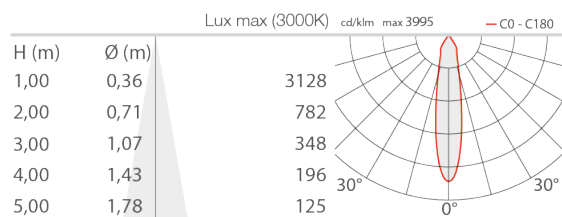

DATI FOTOMETRICI

M - 20° CRI 80

Le informazioni contenute nel presente documento possono essere modificate in qualsiasi momento senza preavviso e non comportano l'assunzione, nemmeno implicita, di alcuna obbligazione da parte di L&L Luce&Light srl