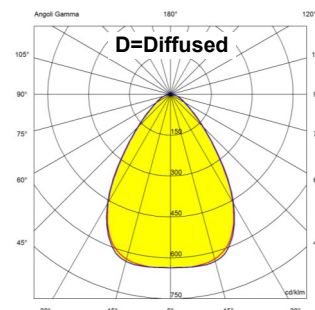

PHOTOMETRIC DATA
DATI FOTOMETRICI

L&L Luce&Light srl
TURIS MINI 1.1

874/2012