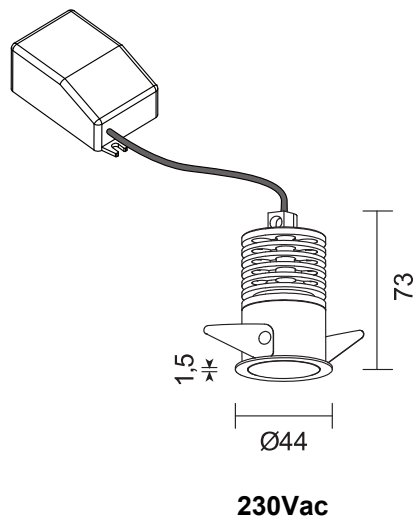

DIMENSIONS:
DIMENSIONI:

ACCESSORIES:
ACCESSORI:

WC3108
Solid walls outer casing
Cassaforma per muratura
60x150xH137

FINISHES:
FINITURE:

☐ **B White painted**
Bianco verniciato