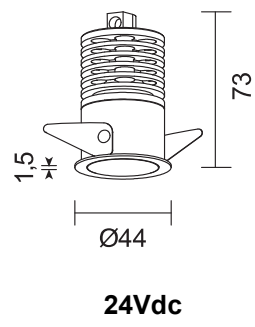

PHOTOMETRIC DATA
DATI FOTOMETRICI

L&L Luce&Light srl
TURIS MINI 1.1

Questo dispositivo è munito di lampade a LED integrate.

Le lampade a LED di questo dispositivo non sono sostituibili

874/2012

DIMENSIONS:
DIMENSIONI: