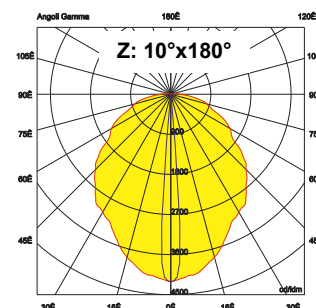

PHOTOMETRIC DATA DATI FOTOMETRICI

L&L Luce&Light srl
LYSS 1.0

Questo dispositivo è fornito di lampade a LED integrate.

Le lampade a LED di questo dispositivo non sono sostituibili

874/2012