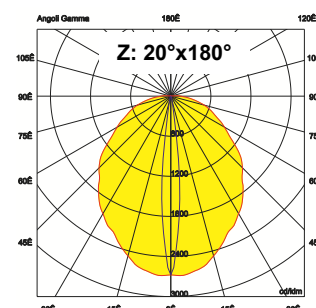

PHOTOMETRIC DATA DATI FOTOMETRICI

L&L Luce&Light srl
LYSS 1.0

Questo dispositivo è fornito di lampade a LED integrate.

Le lampade a LED di questo dispositivo non sono sostituibili

874/2012