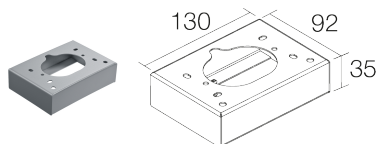

**CARATTERISTICHE MECCANICHE**

Dimensioni	130x92x54 mm
Peso	790 g
Finiture	grigio RAL 9006
Fissaggio	con piastra di fissaggio regolabile
Materiale corpo	corpo in alluminio pressofuso
Materiale schermo	schermo in vetro extrachiario e serigrafato

**DATI FOTOMETRICI**

Y – 20°x180°

**ACCESSORI**

**Per installazione**

**WC0301**  
 Cassaforma

**Altro**

**WD0500F**  
 Contenitore per connessioni - grigio

Le informazioni contenute nel presente documento possono essere modificate in qualsiasi momento senza preavviso e non comportano l'assunzione, nemmeno implicita, di alcuna obbligazione da parte di L&L Luce&Light srl