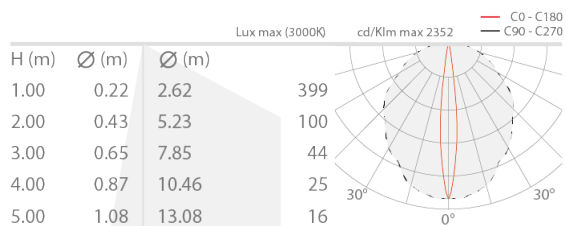

DATI FOTOMETRICI

Y – 20°x180°