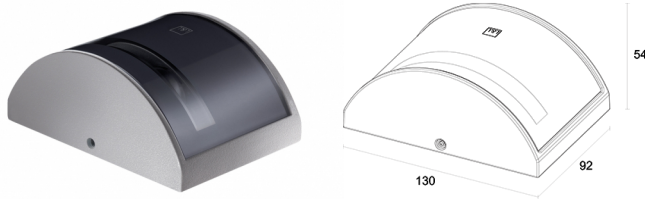

## DESCRIZIONE

proiettore da esterno; su superficie (davanzale, arco); Potenza assorbita: 7W; Alimentazione: 230Vac; Flusso sorgente: 530 lm (3000K, 7W); Flusso emesso: 170 lm (3000K, 20°x180°, 7W); 2 power LED, 1/4 ANSI BIN, 50000h L95 B10 (Ta 25°C); Colore LED: 3000K; Ottiche: satinata 20°x180°: sistema ottico composto da lente TIR satinata combinato con elemento schermante per ottenere un'emissione luminosa semicircolare morbida e priva di aberrazioni; CRI Indice resa cromatica: 80; Materiale corpo: corpo realizzato in lega di alluminio pressofuso EN AB 47100 a basso contenuto di rame per un'ottima resistenza alla corrosione; Finiture: finitura di colore grigio ricavata tramite un primo trattamento di preparazione alla verniciatura con rivestimento di conversione a nano particelle ceramiche, seguito da un secondo passaggio di verniciatura epossidica e successiva in poliestere per fornire una resistenza alla corrosione che superi le 1000h di nebbia salina. Vernici conformi alle specifiche Qualicoat (standard automotive) (RAL 9006); Finitura RAL su richiesta; Materiale schermo: schermo realizzato in vetro extrachiaro 4 mm curvato, stampato internamente con vernice ceramica e serigrafato con un'ottima resistenza ai graffi; alimentatore integrato; incluso cavo in neoprene di 1,5 m H05RN-F 3x1,0 Ø7 mm; Grado di protezione: IP65; Grado di resistenza: IK05; su richiesta disponibile la versione con gestione Casambi, controllabile tramite app Casambi; Sistemi di protezione: PID (Protective Impedance Device) protegge gli apparecchi illuminanti da fenomeni di natura elettrica esterni all'impianto, come accumuli di cariche elettrostatiche o fenomeni di tipo impulsivo, provenienti dalla linea elettrica. In generale eventi a basso contenuto energetico; Temperatura di esercizio: -20°C — +45°C; Glow wire test: 960°; Sicurezza fotobiologica: gruppo rischio 1 secondo EN 62471:2006; Classe di isolamento: classe I; Peso: 790 g; Dimensioni: 130x92x54 mm; Classe di consumo energetico: A / A+ / A++ (modulo LED integrato) in accordo con UE 874/2012; Accessori: WC0301 Cassaforma, WD0500F Contenitore per connessioni - grigio; Testato e approvato tramite E.O.L. test (End Of Line test) con prova di funzionamento e verifica dei parametri elettrici di assorbimento.