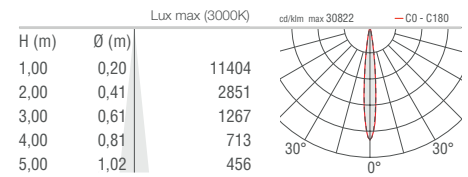

**LIGHTIN FEATURES / CARATTERISTICHE ILLUMINOTECNICHE**

No. and type of LED / <i>N° e tipo di LED</i>	1 power LED High Intensity
Average LED life / <i>Duratura media LED</i>	80% after 50.000 h
LED colour <i>Colore LED</i>	white: 2700K, 3000K, 4000K <i>bianco: 2700K, 3000K, 4000K</i>
CRI <i>Indice resa cromatica CRI</i>	≥80; ≥90
Binning <i>Selezione</i>	3 Step MacAdam
Optics <i>Ottiche</i>	9°, 15°, 31°, 36°, 10°x45°, 45°x10°
Lumen output at source <i>Flusso sorgente</i>	657 lm (3000K, CRI ≥80), 608 lm (3000K, CRI ≥90)
Total delivered lumens <i>Flusso totale apparecchio</i>	366 lm (3000K, 31°, CRI ≥80), 296 lm (3000K, 31°, CRI ≥90)

**PHOTOMETRIC DATA  
DATI FOTOMETRICI**

**L - 36°**

**M - 31°**

**S - 15°**

**V - 9°**

**W - 10°x45°**

**W - 10°x45°**

**X - 45°x10°**