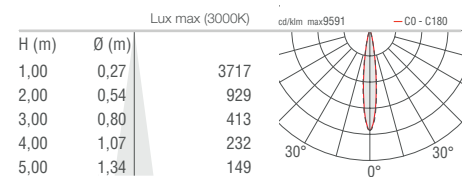

**LIGHTIN FEATURES / CARATTERISTICHE ILLUMINOTECNICHE**

No. and type of LED / <i>N° e tipo di LED</i>	1 power LED High Intensity
Average LED life / <i>Duratura media LED</i>	80% after 50.000 h
LED colour <i>Colore LED</i>	white: 2700K, 3000K, 4000K <i>bianco: 2700K, 3000K, 4000K</i>
CRI <i>Indice resa cromatica CRI</i>	≥80; ≥90
Binning <i>Selezione</i>	3 Step MacAdam
Optics <i>Ottiche</i>	9°, 15°, 31°, 36°, 10°x45°, 45°x10°
Lumen output at source <i>Flusso sorgente</i>	657 lm (3000K, CRI ≥80), 608 lm (3000K, CRI ≥90)
Total delivered lumens <i>Flusso totale apparecchio</i>	366 lm (3000K, 31°, CRI ≥80), 296 lm (3000K, 31°, CRI ≥90)

**PHOTOMETRIC DATA  
DATI FOTOMETRICI**

**L - 36°**

**M - 31°**

**S - 15°**

**V - 9°**

**W - 10°x45°**

**W - 10°x45°**

**X - 45°x10°**