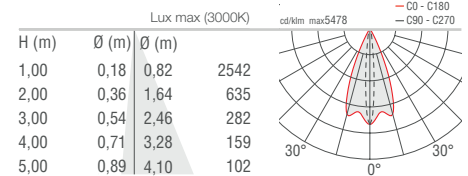

**LIGHTIN FEATURES / CARATTERISTICHE ILLUMINOTECNICHE**

No. and type of LED / <i>N° e tipo di LED</i>	1 power LED High Intensity
Average LED life / <i>Duratura media LED</i>	80% after 50.000 h
LED colour <i>Colore LED</i>	white: 2700K, 3000K, 4000K <i>bianco: 2700K, 3000K, 4000K</i>
CRI <i>Indice resa cromatica CRI</i>	≥80; ≥90
Binning <i>Selezione</i>	3 Step MacAdam
Optics <i>Ottiche</i>	9°, 15°, 31°, 36°, 10°x45°, 45°x10°
Lumen output at source <i>Flusso sorgente</i>	657 lm (3000K, CRI ≥80), 608 lm (3000K, CRI ≥90)
Total delivered lumens <i>Flusso totale apparecchio</i>	366 lm (3000K, 31°, CRI ≥80), 296 lm (3000K, 31°, CRI ≥90)

**PHOTOMETRIC DATA  
DATI FOTOMETRICI**

**L - 36°**

**M - 31°**

**S - 15°**

**V - 9°**

**W - 10°x45°**

**W - 10°x45°**

**X - 45°x10°**

**X - 45°x10°**

**Anti-glare / Antiabbagliamento****WH0203\***

Honeycomb louvre for optics / *Nido d'ape per ottiche*  
9°, 15°, 31°, 36°, 10°x45°, 45°x10°

\*Order together with the lighting fixture /  
*Da ordinare contestualmente all'apparecchio illuminante*