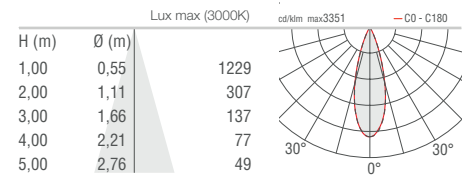

**LIGHTIN FEATURES / CARATTERISTICHE ILLUMINOTECNICHE**

No. and type of LED / <i>N° e tipo di LED</i>	1 power LED High Intensity
Average LED life / <i>Duratura media LED</i>	80% after 50.000 h
LED colour <i>Colore LED</i>	white: 2700K, 3000K, 4000K <i>bianco: 2700K, 3000K, 4000K</i>
CRI <i>Indice resa cromatica CRI</i>	≥80; ≥90
Binning <i>Selezione</i>	3 Step MacAdam
Optics <i>Ottiche</i>	9°, 15°, 31°, 36°, 10°x45°, 45°x10°
Lumen output at source <i>Flusso sorgente</i>	657 lm (3000K, CRI ≥80), 608 lm (3000K, CRI ≥90)
Total delivered lumens <i>Flusso totale apparecchio</i>	366 lm (3000K, 31°, CRI ≥80), 296 lm (3000K, 31°, CRI ≥90)

**PHOTOMETRIC DATA  
DATI FOTOMETRICI**

**L - 36°**

**M - 31°**

**S - 15°**

**V - 9°**

**W - 10°x45°**

**W - 10°x45°**

**X - 45°x10°**