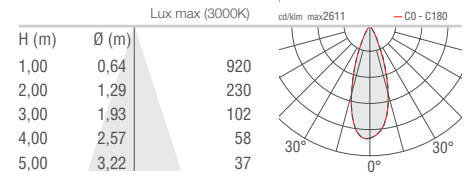

**LIGHTIN FEATURES / CARATTERISTICHE ILLUMINOTECNICHE**

No. and type of LED / <i>N° e tipo di LED</i>	1 power LED High Intensity
Average LED life / <i>Duratura media LED</i>	80% after 50.000 h
LED colour <i>Colore LED</i>	white: 2700K, 3000K, 4000K <i>bianco: 2700K, 3000K, 4000K</i>
CRI <i>Indice resa cromatica CRI</i>	≥80; ≥90
Binning <i>Selezione</i>	3 Step MacAdam
Optics <i>Ottiche</i>	9°, 15°, 31°, 36°, 10°x45°, 45°x10°
Lumen output at source <i>Flusso sorgente</i>	657 lm (3000K, CRI ≥80), 608 lm (3000K, CRI ≥90)
Total delivered lumens <i>Flusso totale apparecchio</i>	366 lm (3000K, 31°, CRI ≥80), 296 lm (3000K, 31°, CRI ≥90)

**MECHANICAL FEATURES / CARATTERISTICHE MECCANICHE**

Dimensions / <i>Dimensioni</i>	Ø60x154x162 mm
Weight / <i>Peso</i>	1.10 kg
Finishes <i>Finiture</i>	anthracite, white RAL 9003, cor-ten, grey RAL 9006, RAL on request <i>antracite, bianco RAL 9003, cor-ten, grigio RAL 9006, RAL previa richiesta</i>
Installation <i>Fissaggio</i>	with bracket, screws and plugs <i>con staffa, viti e tasselli</i>
Body material <i>Materiale corpo</i>	aluminium alloy anticorodal 6082 <i>lega di alluminio anticorodal 6082</i>
Screen material <i>Materiale schermo</i>	tempered, serigraphed, transparent extra-clear glass <i>vetro extrachiaro trasparente temprato serigrafato</i>

**PHOTOMETRIC DATA  
DATI FOTOMETRICI**

**L - 36°**

**M - 31°**

**S - 15°**

**V - 9°**

**W - 10°x45°**

**W - 10°x45°**

**X - 45°x10°**