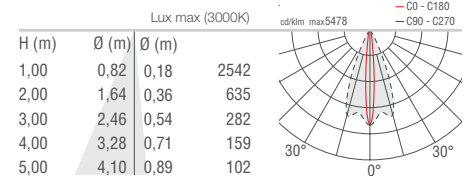

**LIGHTIN FEATURES / CARATTERISTICHE ILLUMINOTECNICHE**

No. and type of LED / <i>N° e tipo di LED</i>	1 power LED High Intensity
Average LED life / <i>Duratura media LED</i>	80% after 50.000 h
LED colour <i>Colore LED</i>	white: 2700K, 3000K, 4000K <i>bianco: 2700K, 3000K, 4000K</i>
CRI <i>Indice resa cromatica CRI</i>	≥80; ≥90
Binning <i>Selezione</i>	3 Step MacAdam
Optics <i>Ottiche</i>	9°, 15°, 31°, 36°, 10°x45°, 45°x10°
Lumen output at source <i>Flusso sorgente</i>	657 lm (3000K, CRI ≥80), 608 lm (3000K, CRI ≥90)
Total delivered lumens <i>Flusso totale apparecchio</i>	366 lm (3000K, 31°, CRI ≥80), 296 lm (3000K, 31°, CRI ≥90)

**PHOTOMETRIC DATA  
DATI FOTOMETRICI**

**L - 36°**

**M - 31°**

**S - 15°**

**V - 9°**

**W - 10°x45°**

**W - 10°x45°**

**X - 45°x10°**